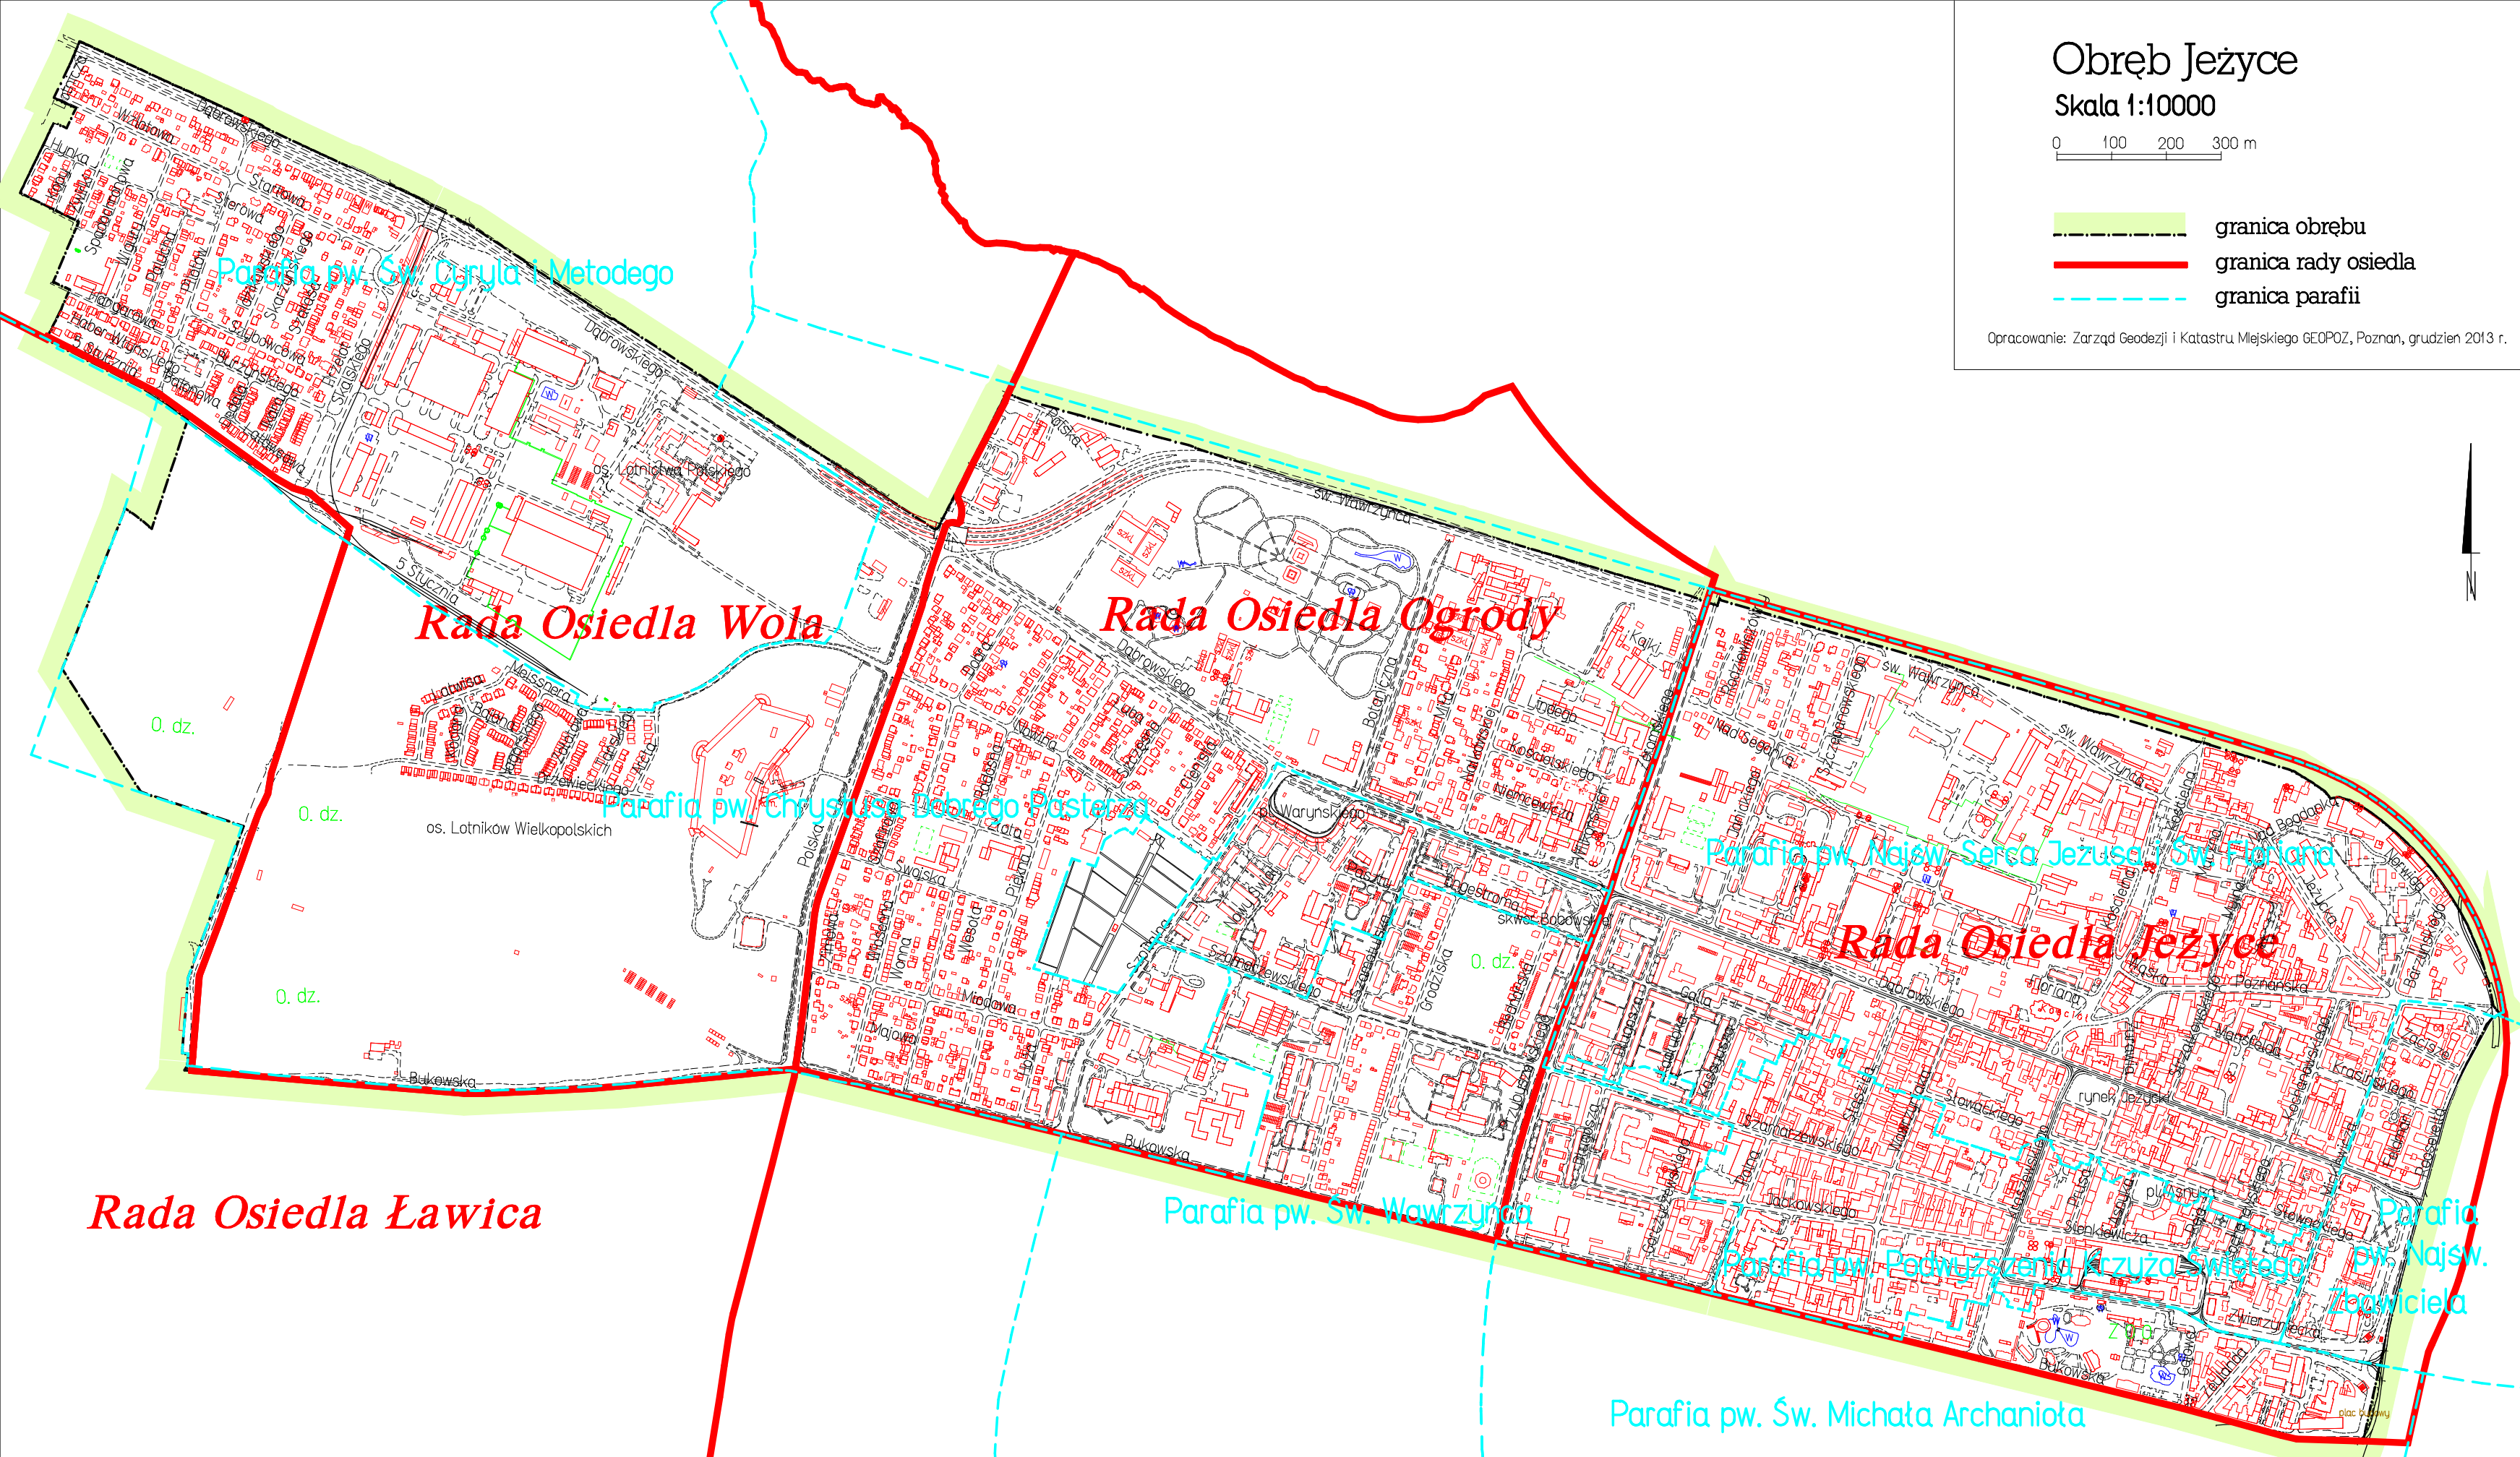

# Obwód Jeżyce

Skala 1:10000

0 100 200 300 m

- granica obrotu
- granica rady osiedla
- granica parafii

Opracowanie: Zarząd Geodezji i Katastru Miejskiego GEOPOZ, Poznań, grudzień 2013 r.

Rada Osiedla Ławica

Rada Osiedla Wola

Rada Osiedla Ogrody

Rada Osiedla Jeżyce

0. dz.

0. dz.

0. dz.

os. Lotników Wielkopolskich

Parafia pw. Św. Wawrzynca