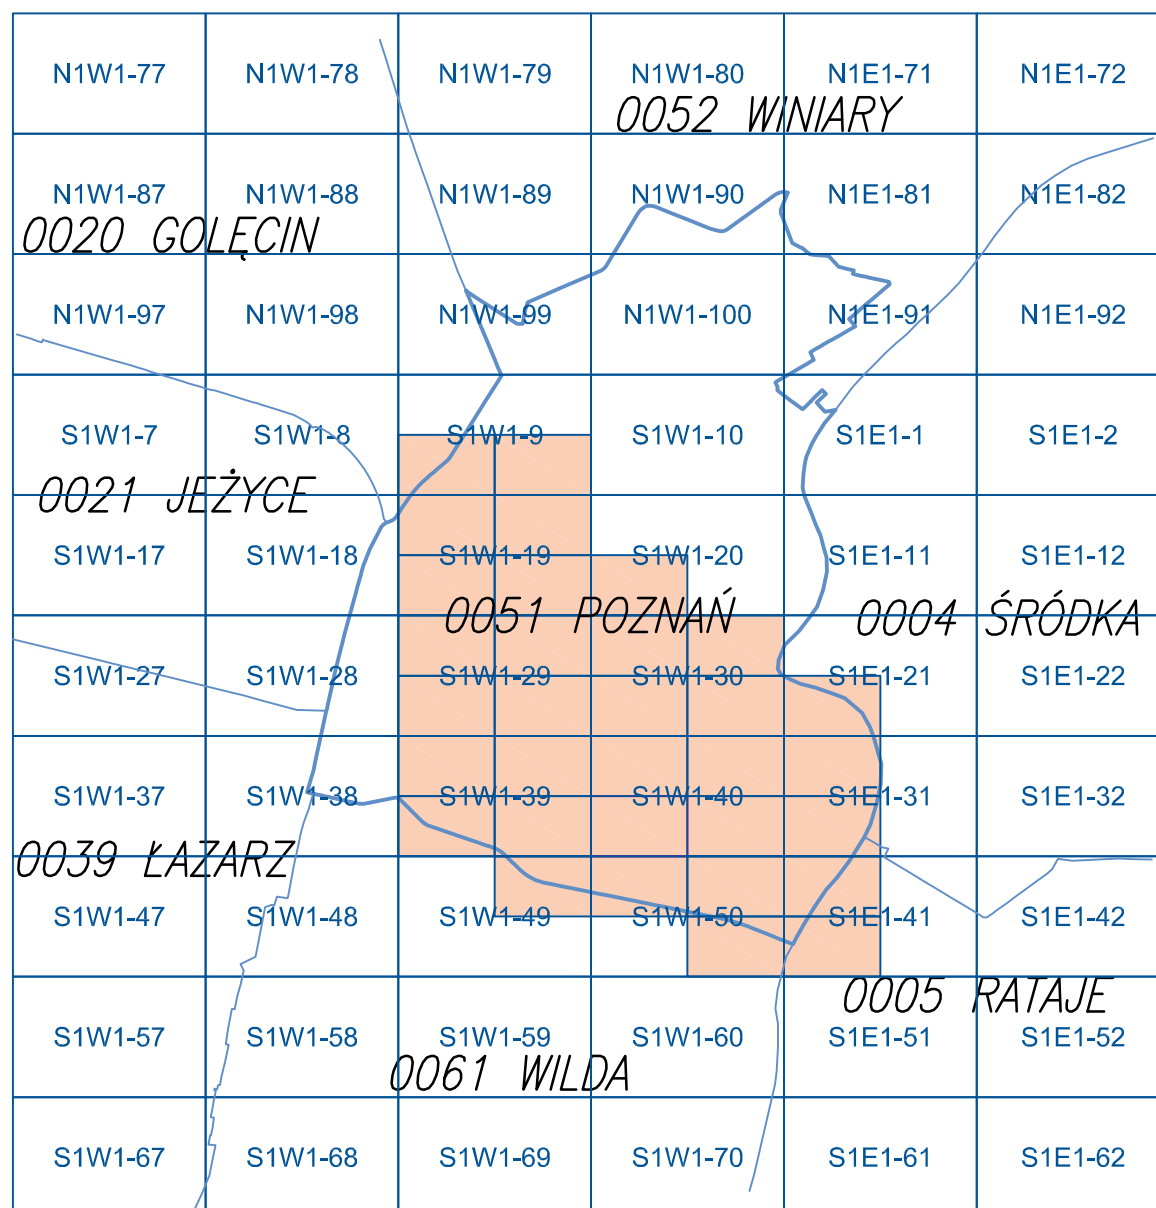

Tworzenie bazy danych sieci uzbrojenia terenu dla części obszaru obrębu Poznań

— granica obrębu

□ sekcje mapy zasadniczej

■ obszar do opracowania