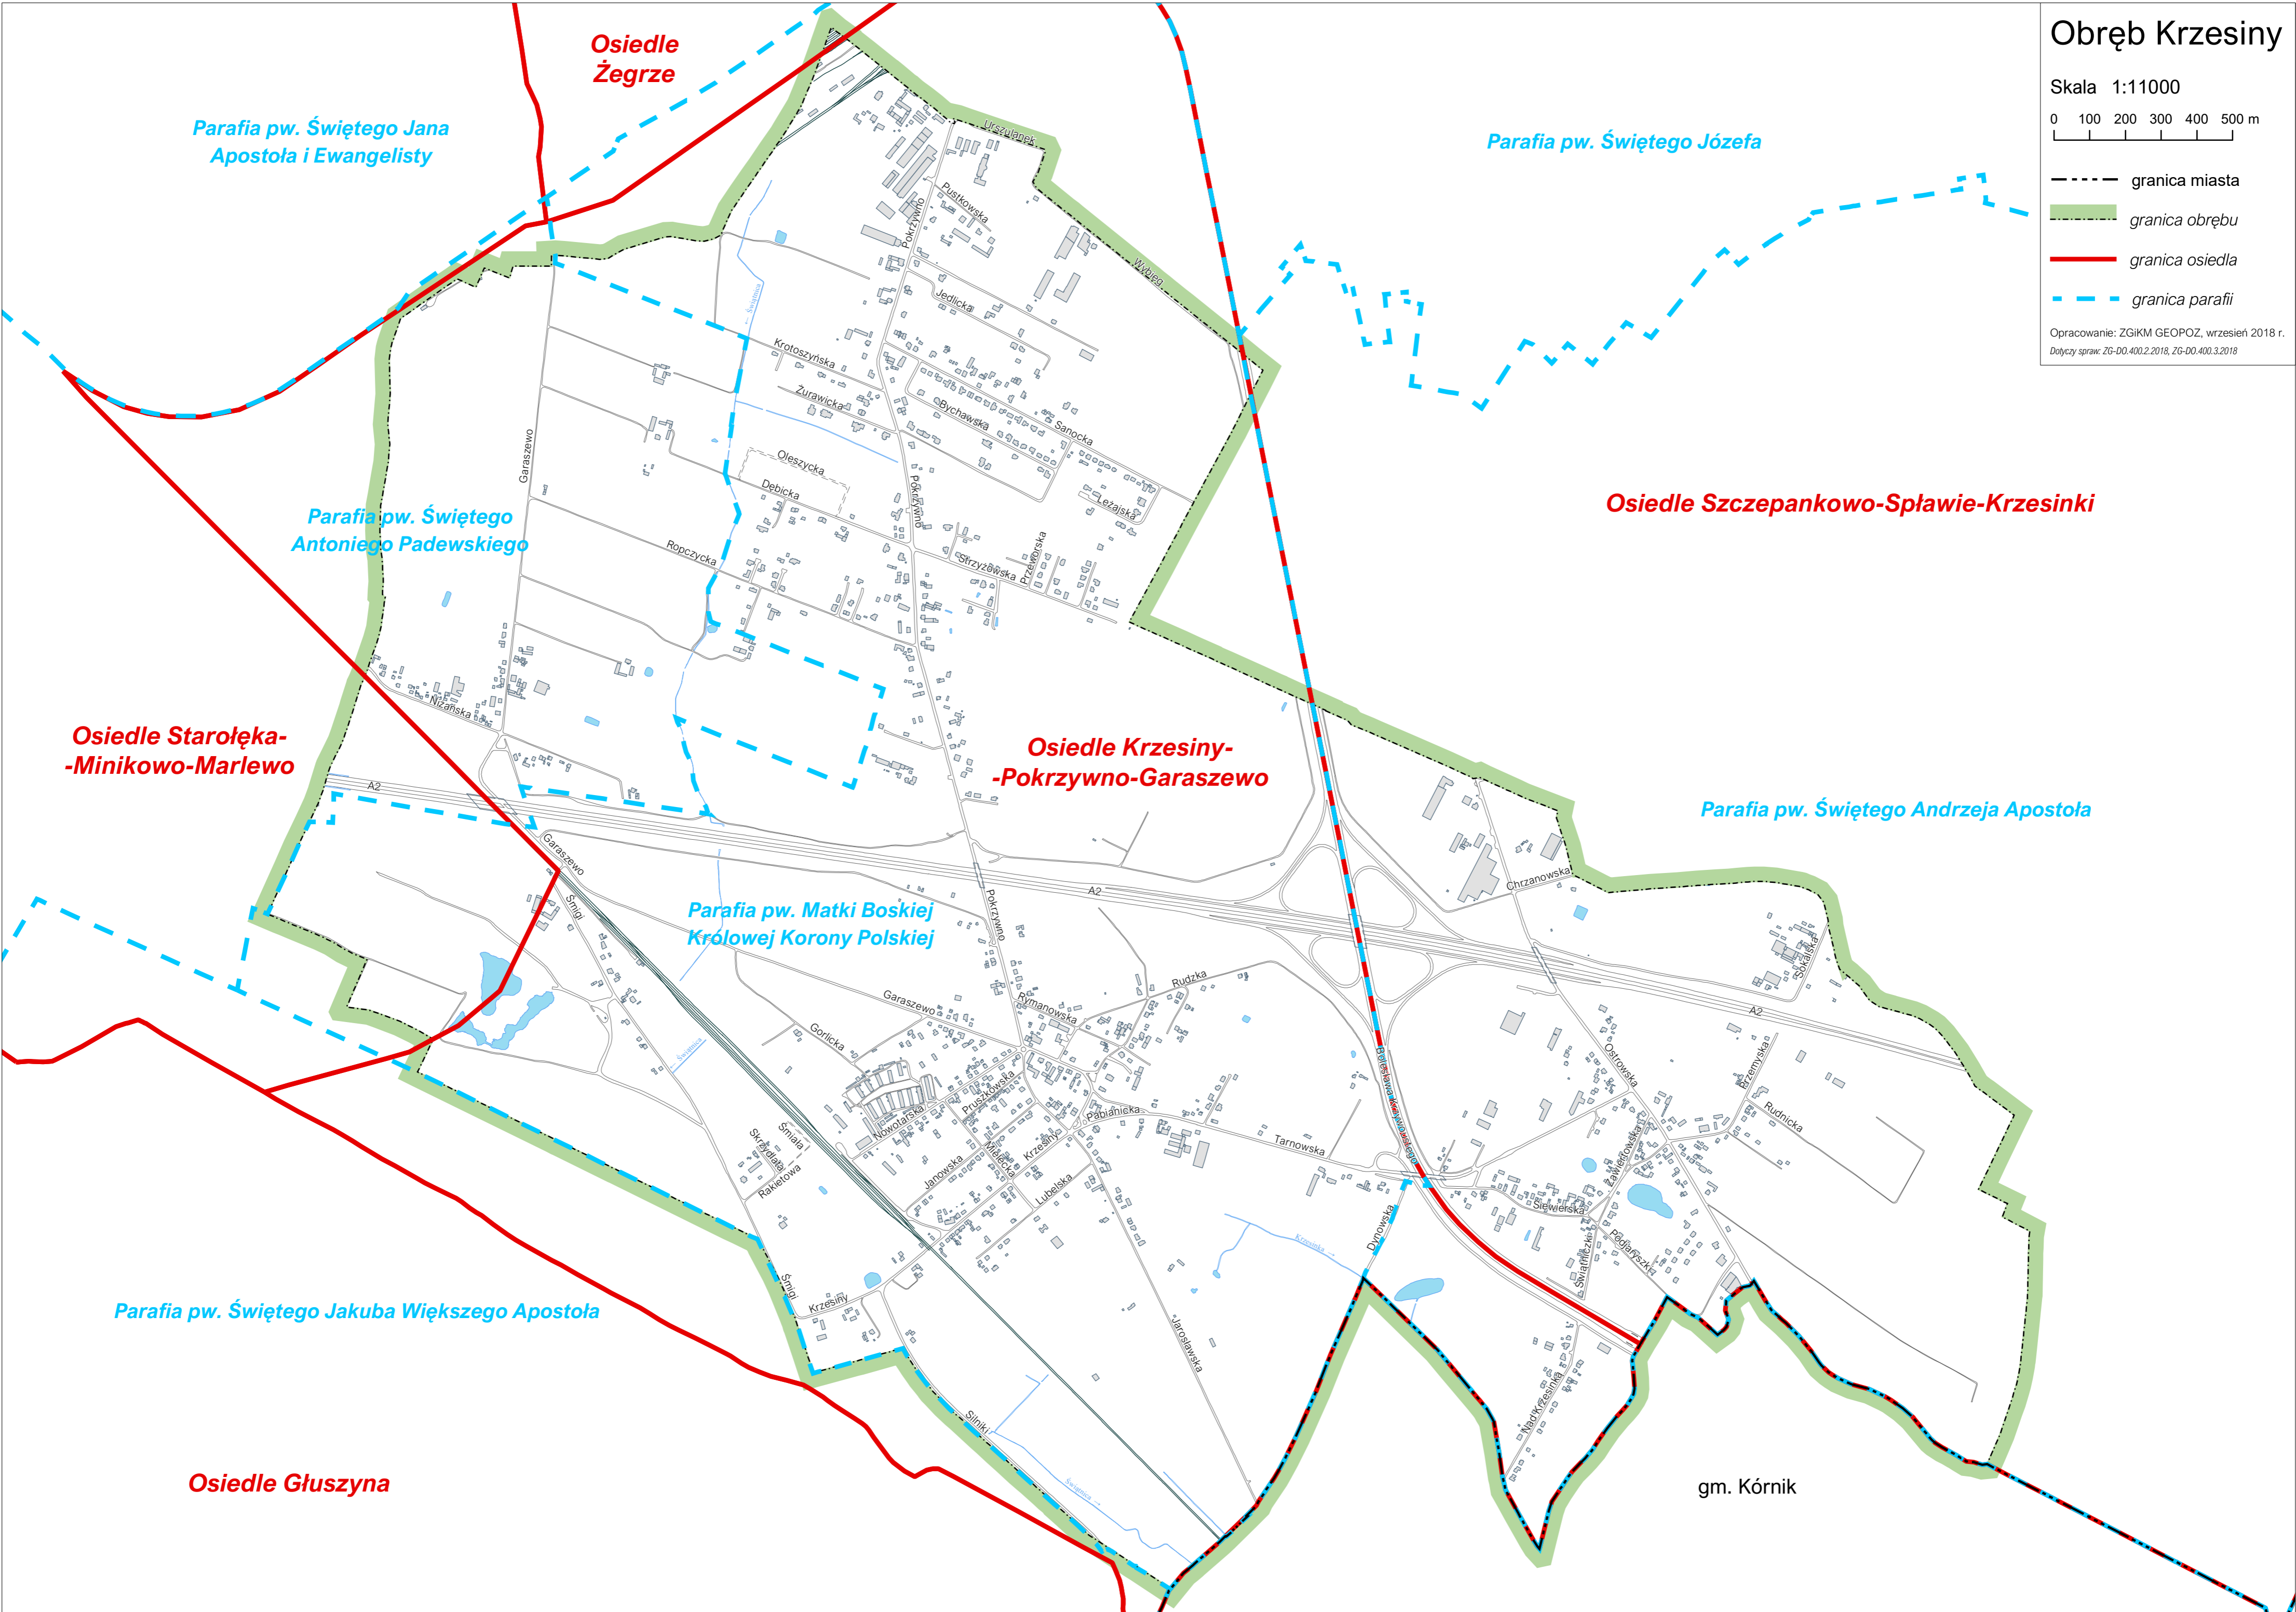

# Obręb Krzesiny

Skala 1:11000

0 100 200 300 400 500 m

- granica miasta
- granica obrębu
- granica osiedla
- - - granica parafii

Opracowanie: ZGIKM GEOPOZ, wrzesień 2018 r.  
Dotyczy spraw: ZG-DO.400.2.2018, ZG-DO.400.3.2018

gm. Kórnik