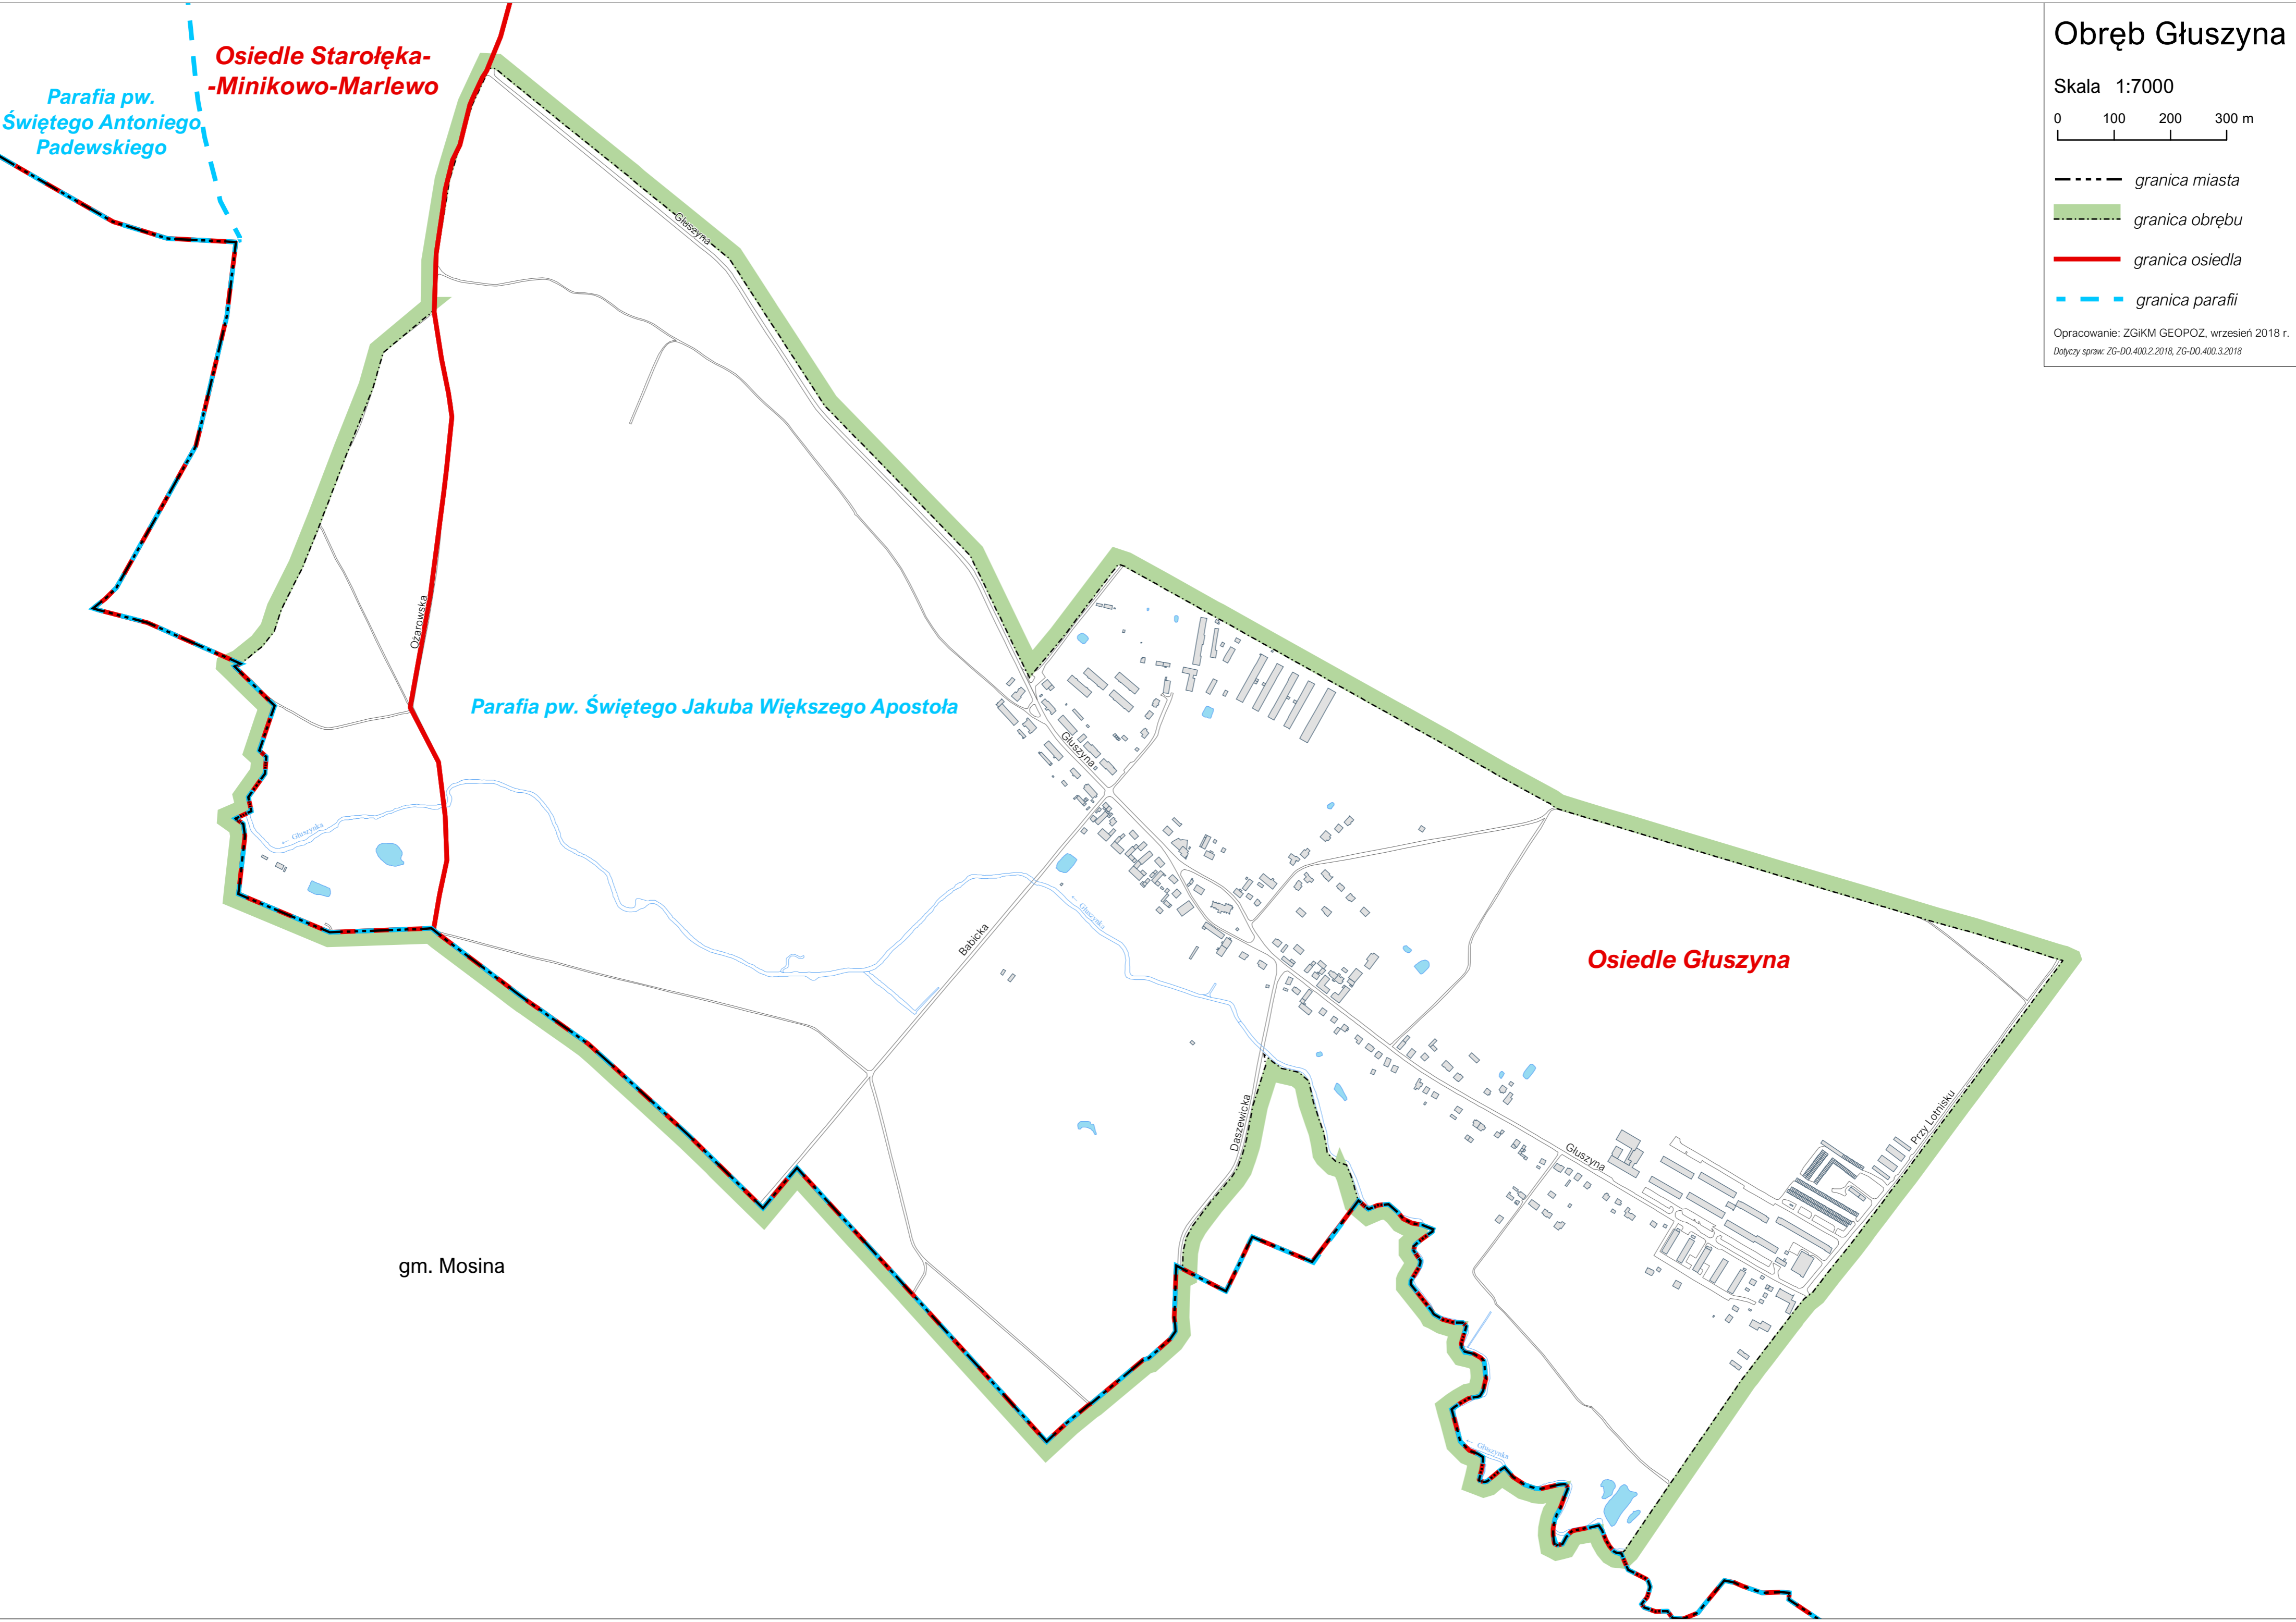

# Obręb Głuszyna

Skala 1:7000

- granica miasta
- granica obrębu
- granica osiedla
- - - granica parafii

Opracowanie: ZGIKM GEOPOZ, wrzesień 2018 r.  
Dotyczy spraw: ZG-DO.400.2.2018, ZG-DO.400.3.2018

**Osiedle Starołęka-  
-Minikowo-Marlewo**

Parafia pw.  
Świętego Antoniego  
Padewskiego

Parafia pw. Świętego Jakuba Większego Apostoła

**Osiedle Głuszyna**

gm. Mosina