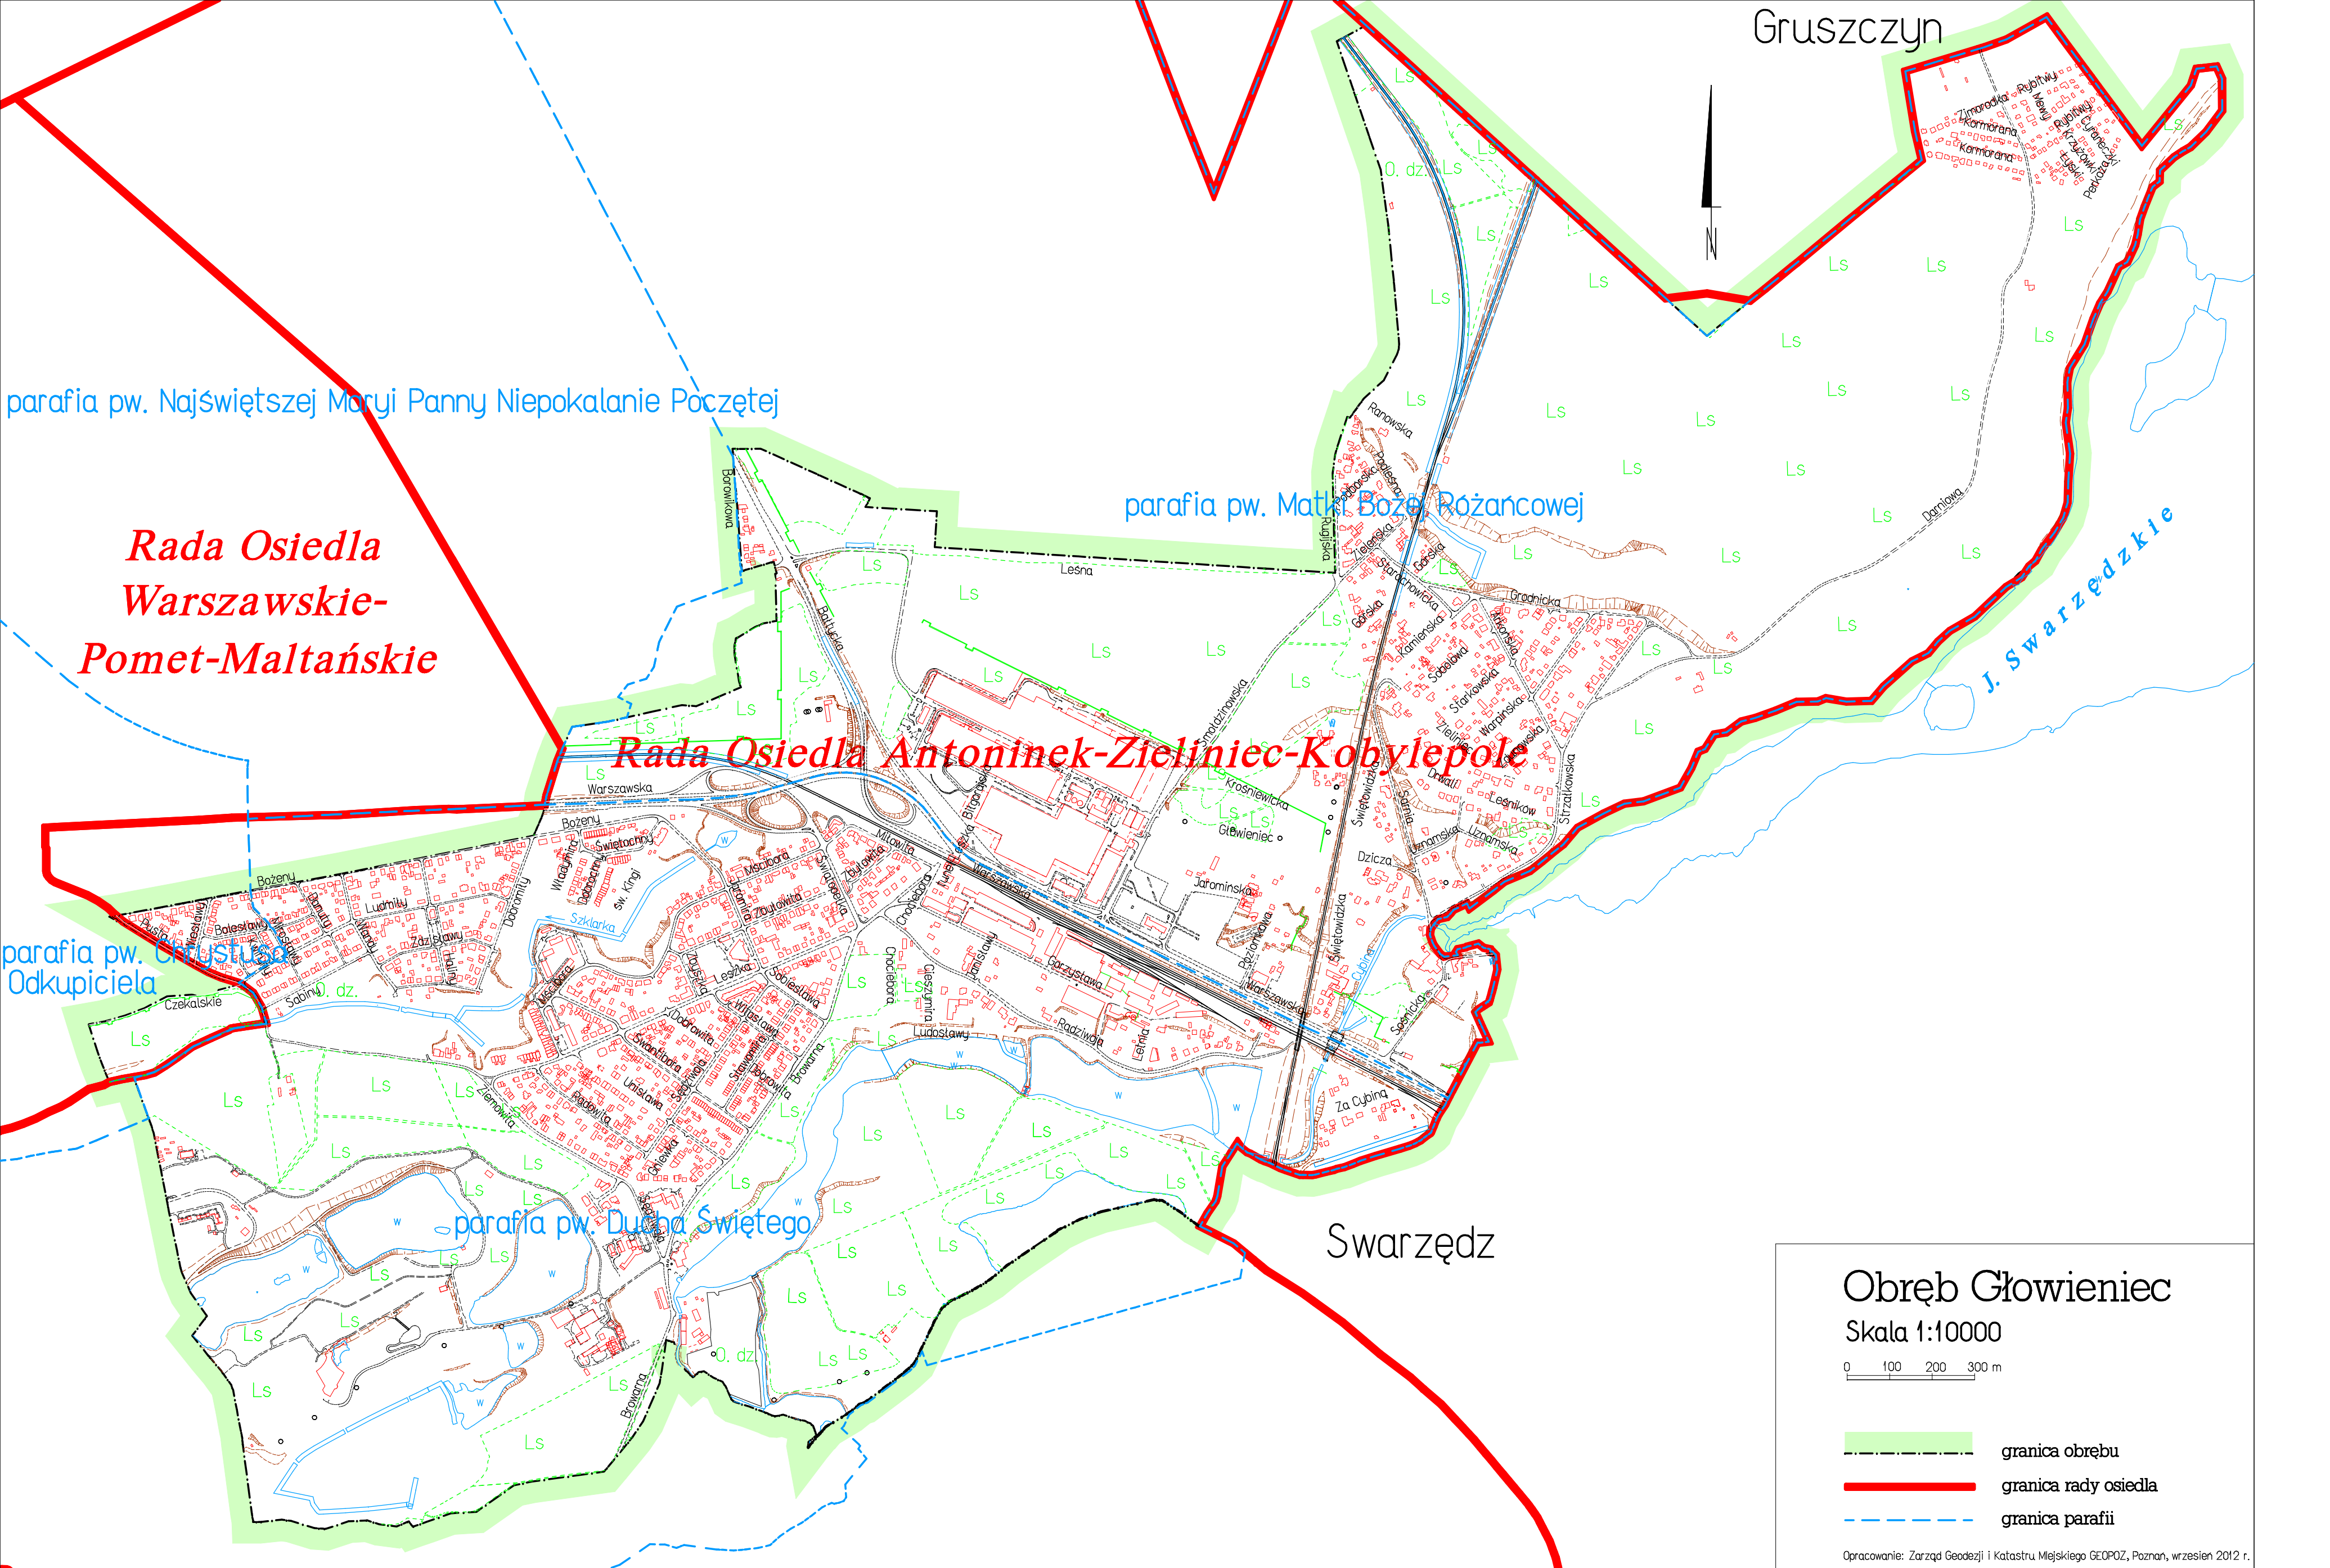

Gruszczyń

parafia pw. Najświętszej Maryji Panny Niepokalanie Poczętej

parafia pw. Matki Bożej Różancowej

**Rada Osiedla  
Warszawskie-  
Pomet-Maltańskie**

**Rada Osiedla Antoninek-Zieliniec-Kobyłepole**

parafia pw. Chrystusa  
Odkupiciela

parafia pw. Ducha Świętego

Swarzędz

Zimrodka  
Kamiorana  
Kamiorana  
Rubinów  
Kępczyński  
Czajkowski  
Laski  
Berkowicz

**Obwód Głowieniec**  
Skala 1:10000

-  granica obrębu
-  granica rady osiedla
-  granica parafii