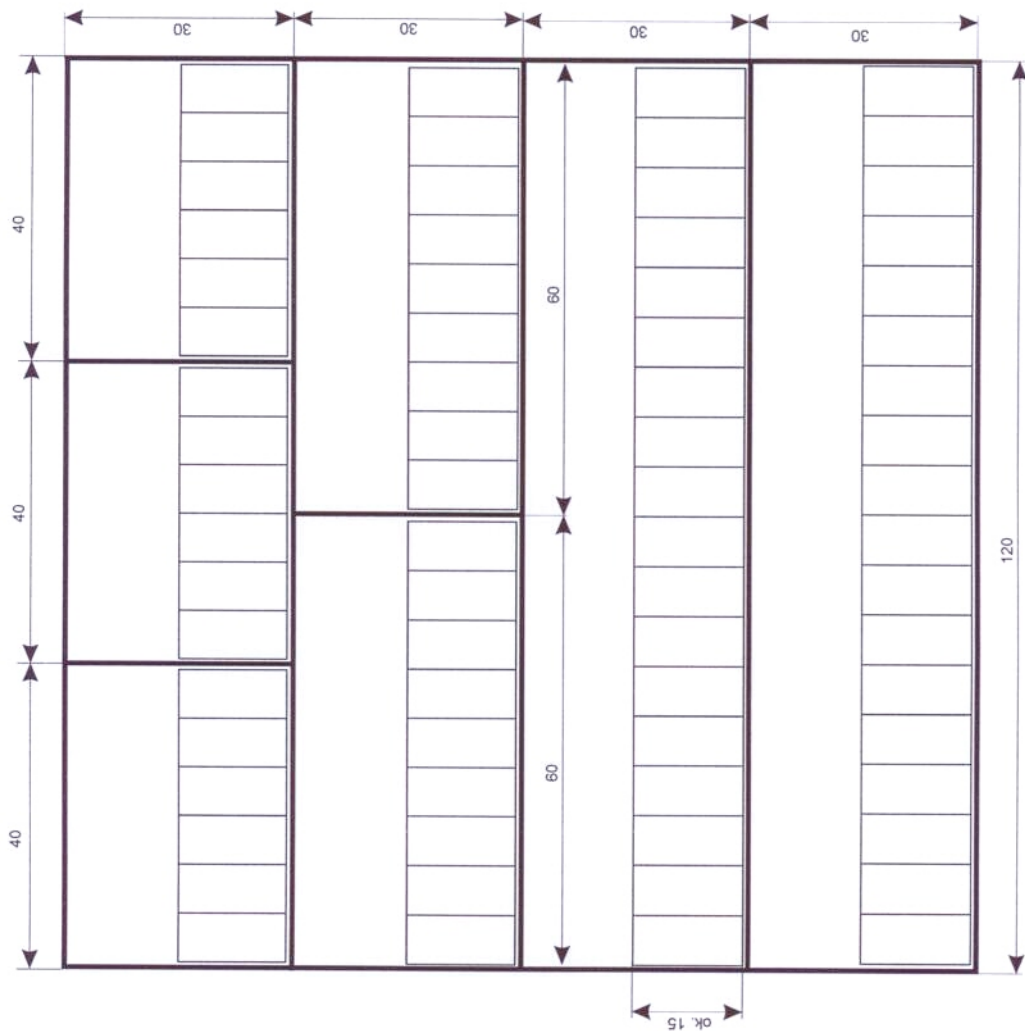

SZAFA NA RULONY - z półkami i wysuwanymi szufladami w formie koszy, głębokość 40 cm

- wysuwane kosze (szuflady) z prętów metalowych na rulony mapowe (2 szt szer. ok. 120 cm, 2 szt. szer. ok. 60 cm i 3 szt szer. ok. 40 cm).
Wysokość - ok. 15 cm

SZAFA ODZIEŻOWA - głębokość 60 cm (drażek) lub 42 cm (wysuwane zawieszki na wieszaki), z półkami, wysokość szafy 5-segregatorowej