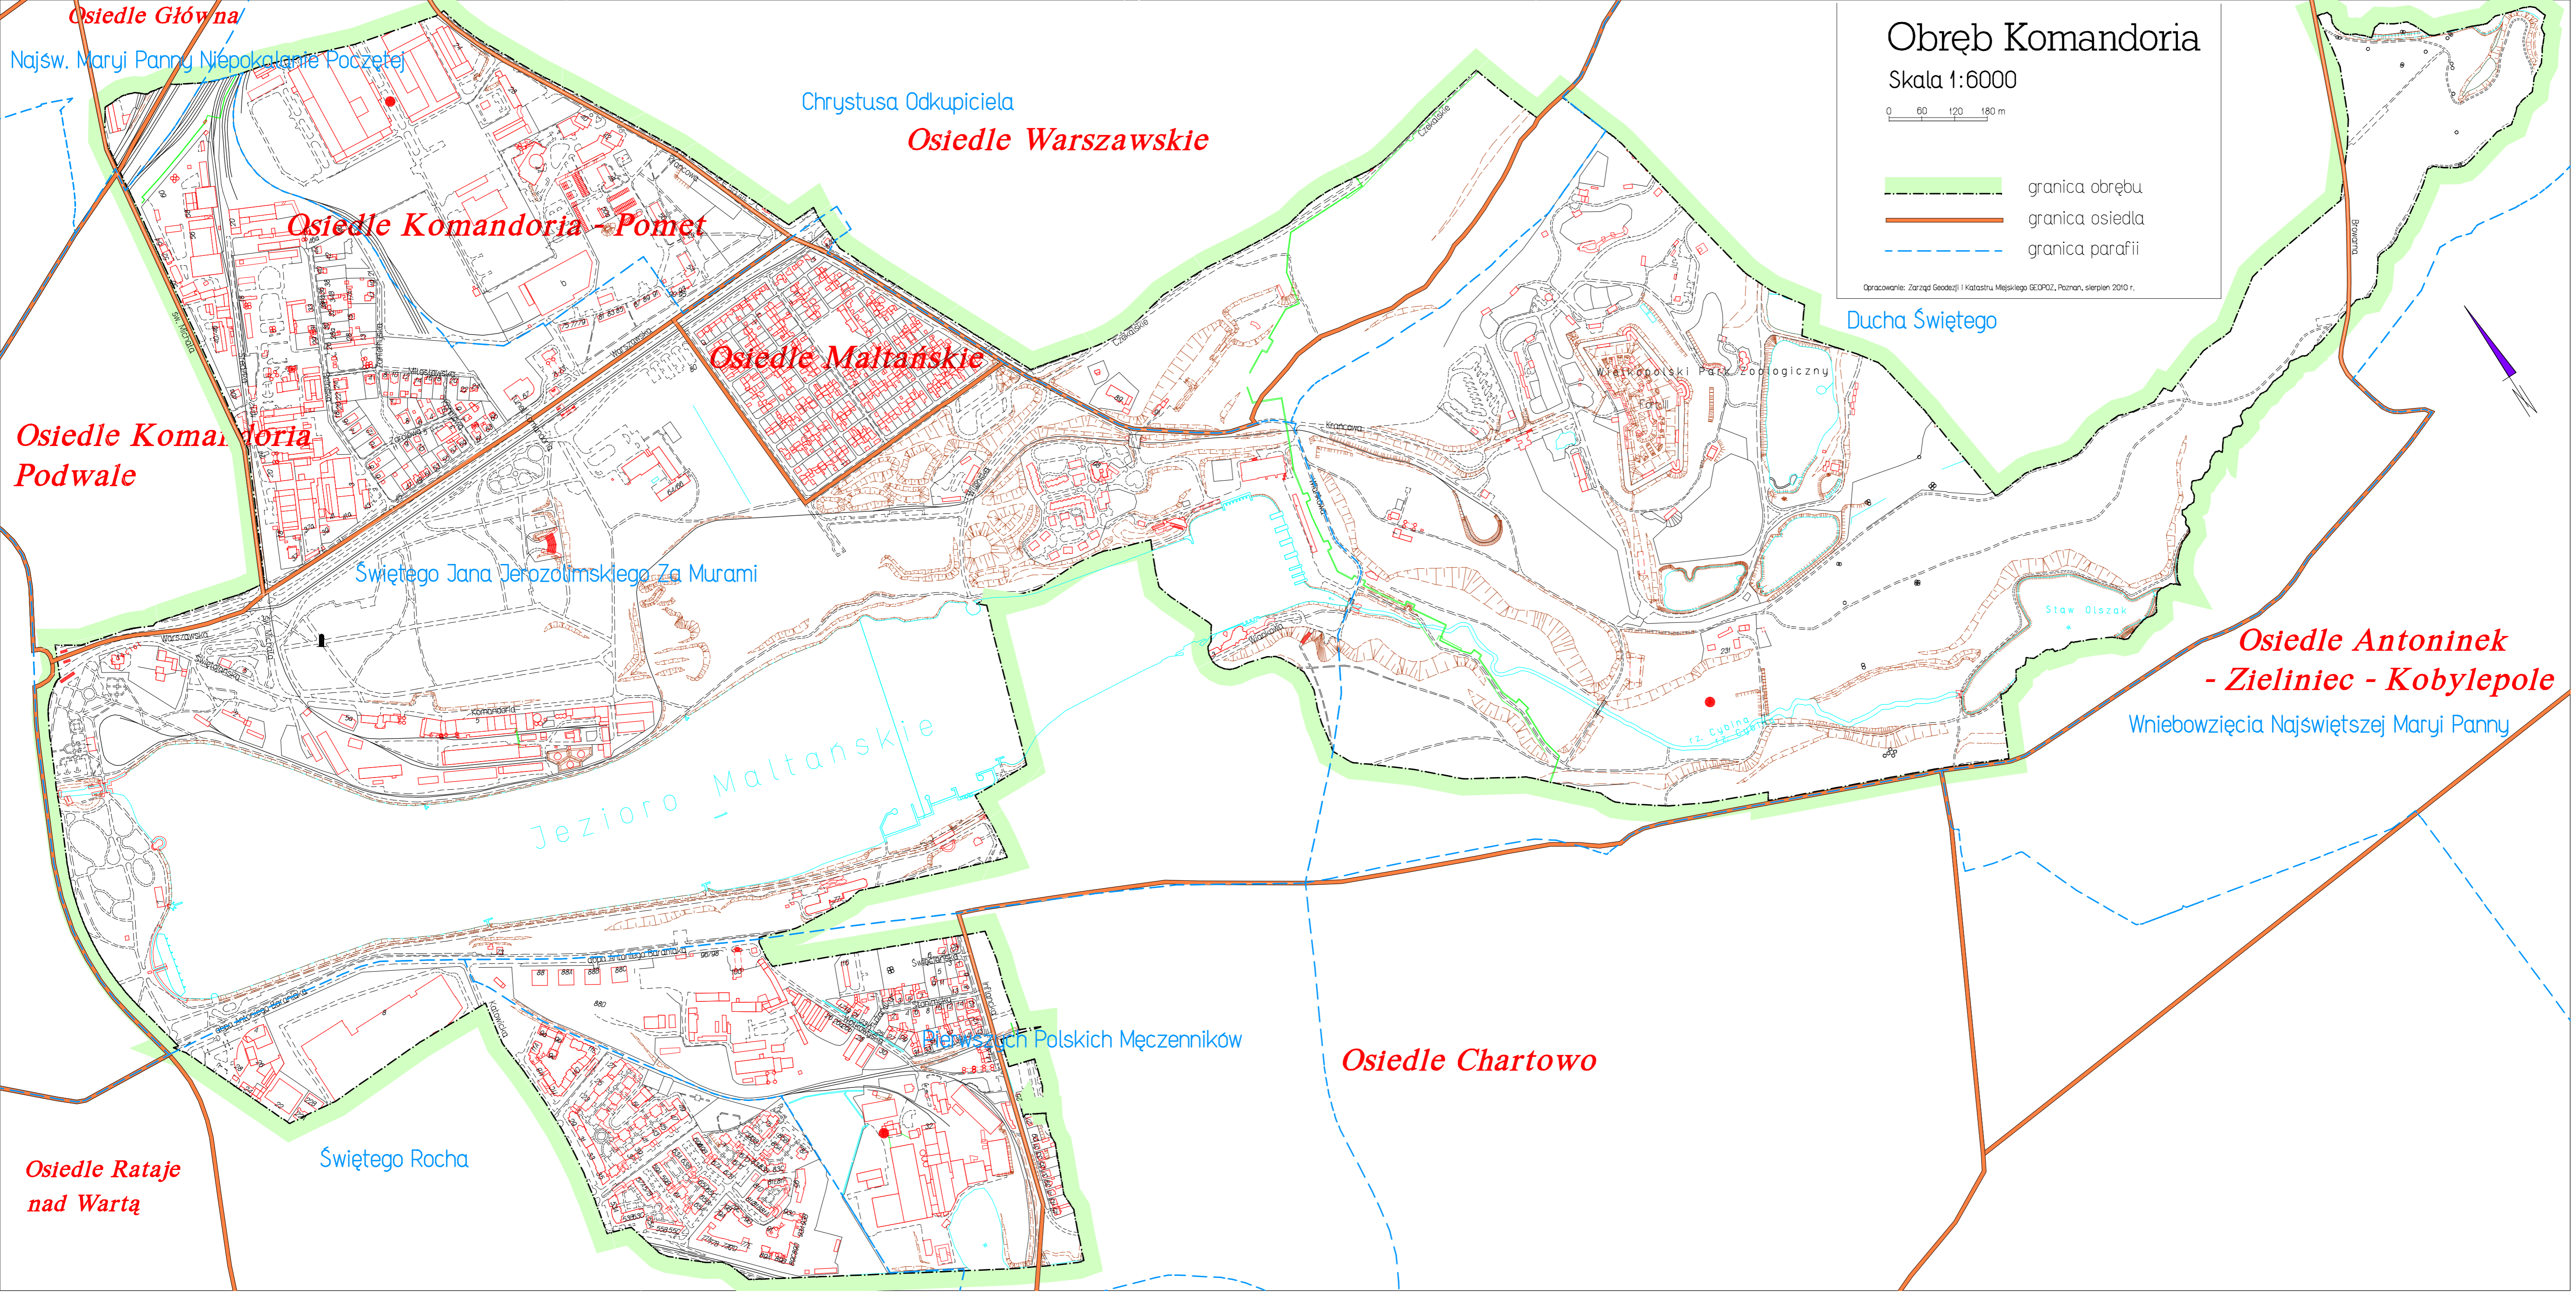

Obręb Komandoria

Skala 1:6000

0 60 120 180 m

- granica obrębu
- granica osiedla
- granica parafii

Chrystusa Odkupiciela
Osiedle Warszawskie

Osiedle Komandoria - Pomet

Osiedle Maltańskie

Osiedle Komandoria Podwale

Świętego Jana Jerozolimskiego Za Murami

Jezioro Maltańskie

Ducha Świętego

Osiedle Antoninek - Zieliniec - Kobylepole

Wniebowzięcia Najświętszej Maryi Panny

Przewodzących Polskich Męczenników

Osiedle Chartowo

Osiedle Rataje nad Wartą

Świętego Rocha