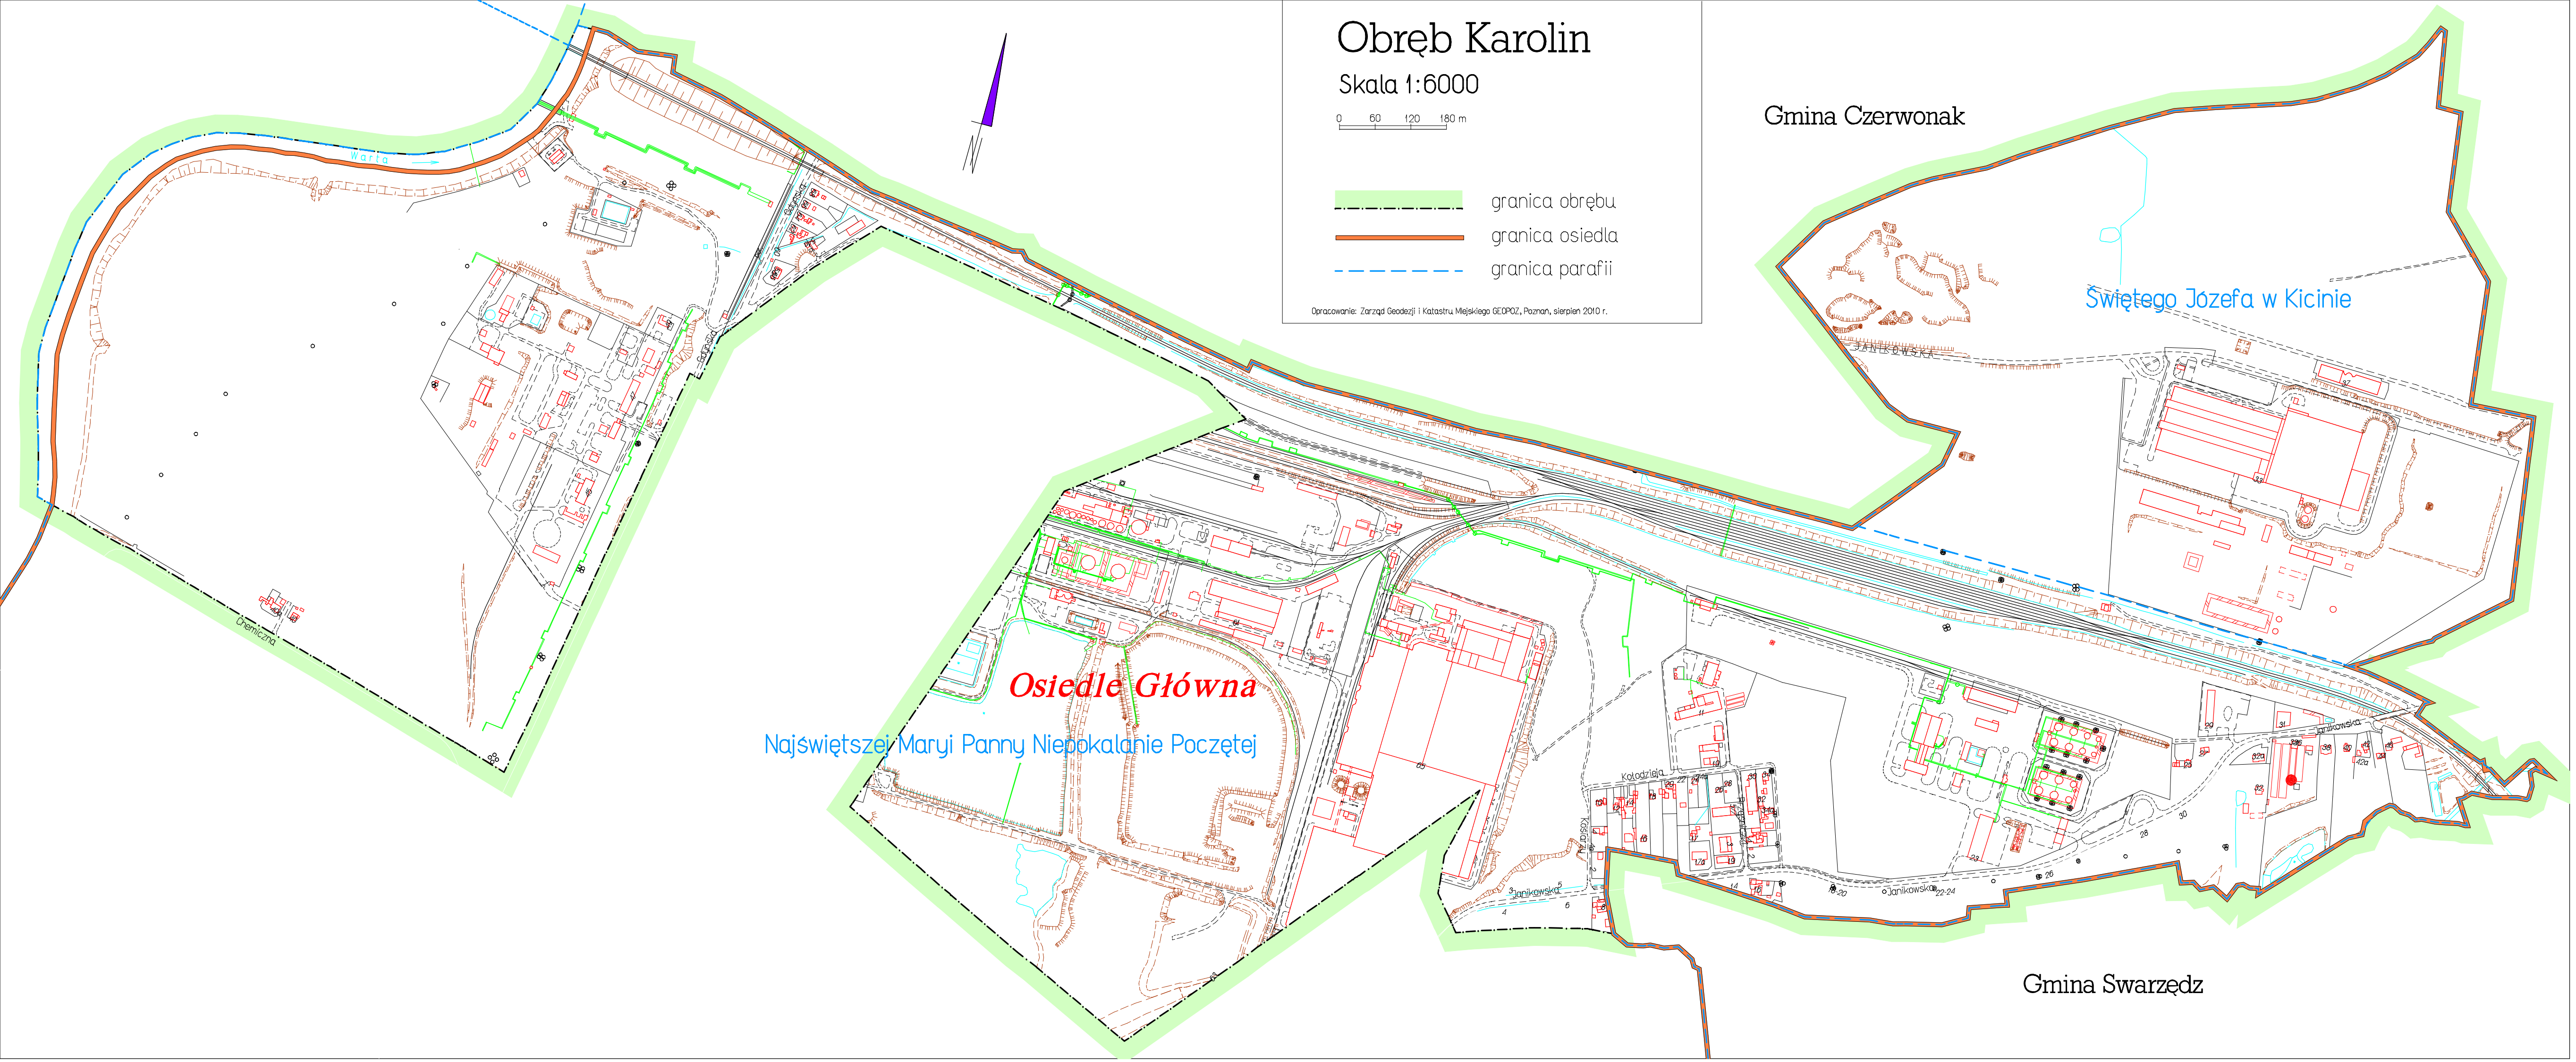

# Obręb Karolin

Skala 1:6000

0 60 120 180 m

- granica obrębu
- granica osiedla
- - - granica parafii

Opracowanie: Zarząd Geodezji i Katastru Miejskiego GEOPOL, Poznań, sierpień 2010 r.

Gmina Czerwonak

Świętego Józefa w Kicinie

**Osiedle Główna**

Najświętszej Maryji Panny Niepokalanie Poczętej

Gmina Swarzędz