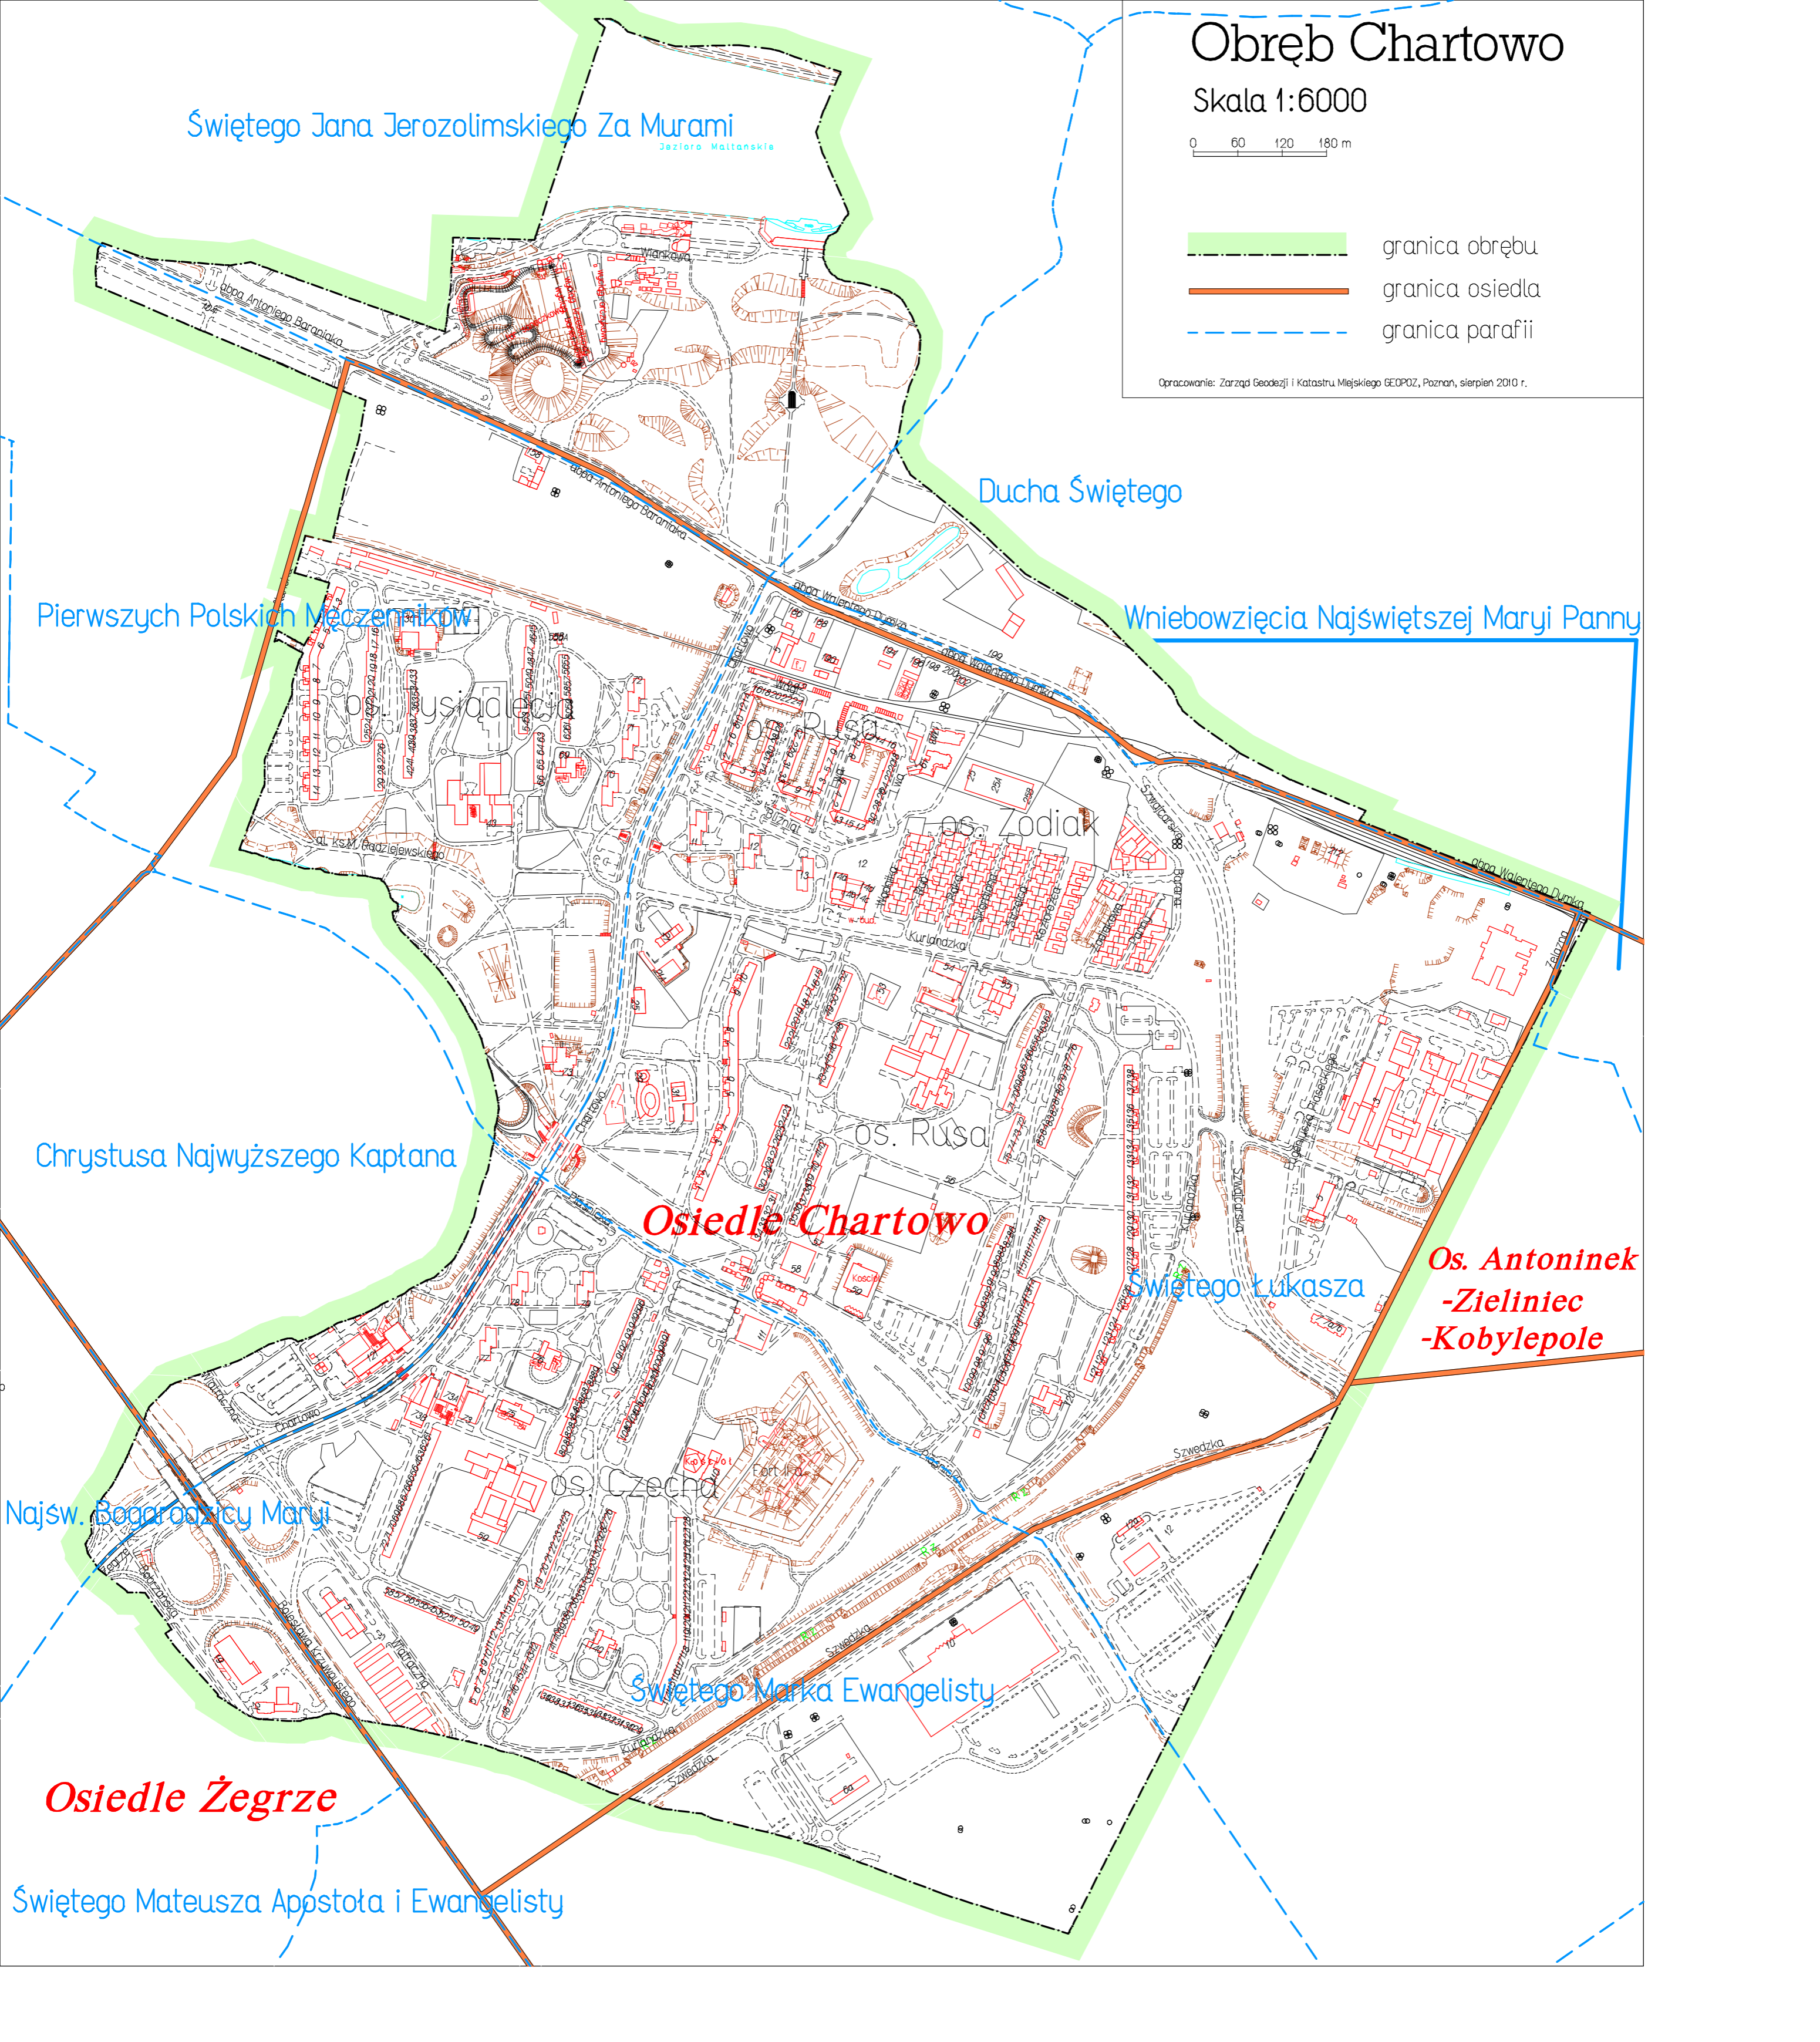

Obwód Chartowo

Skala 1:6000

0 60 120 180 m

-  granica obrębu
-  granica osiedla
-  granica parafii

Opracowanie: Zarząd Geodezji i Katastru Miejskiego GEOPZ, Poznań, sierpień 2010 r.

Świętego Jana Jerozolimskiego Za Murami

Ducha Świętego

Pierwszych Polskich Męczenników

Wniebowzięcia Najświętszej Maryi Panny

Chrystusa Najwyższego Kaptana

Osiedle Chartowo

**Os. Antoninek
-Zieliniec
-Kobylepole**

Świętego Łukasza

Najsw. Bogarodzicy Maryji

Świętego Marka Ewangelisty

Osiedle Żegrze

Świętego Mateusza Apstota i Ewangelisty