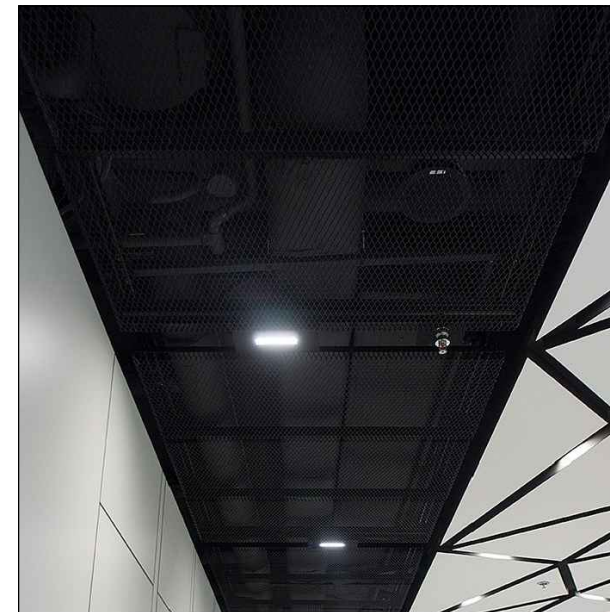

 Sufit podwieszany - panele 60x146cm z siatki cięto-ciągnionej w kolorze RAL 7024 matowym.
 Sufit mocowany do ścian bocznych.
 Strop, ściany oraz instalacje znajdujące się powyżej sufitu podwieszanego malowane w kolorze czarnym.