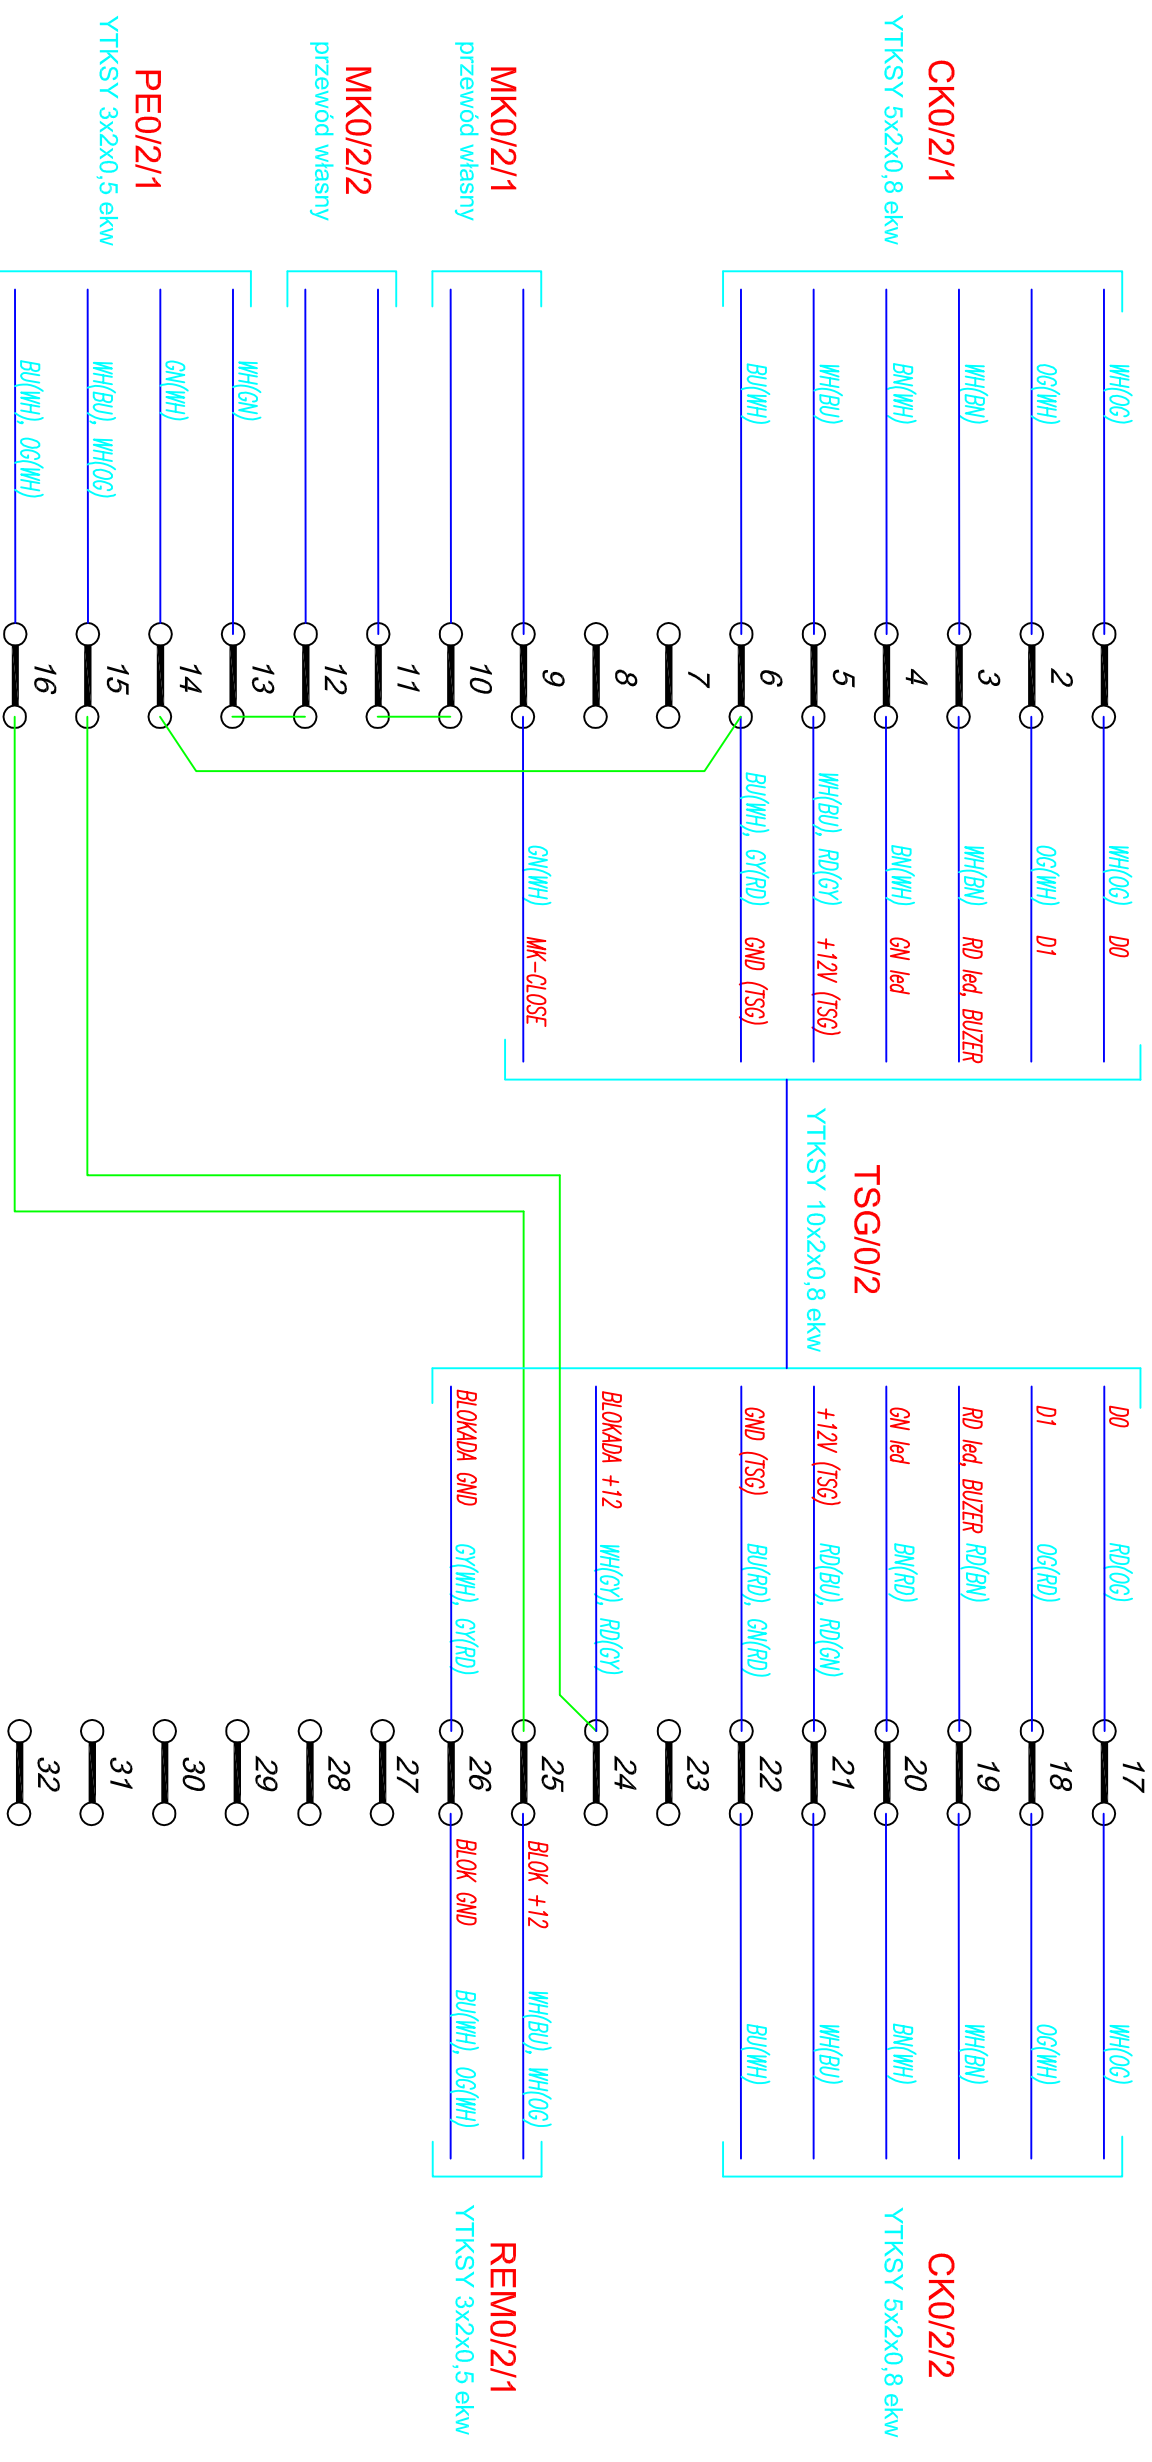

# PUSZKA POŁĄCZENIOWA

## V32 - V0/2

TABELA OZNACZEŃ PRZEWODÓW

KOLOR IZOLACJI	WG. PN-90/E-05029 KOD DWULITEROWY	PEŁNA NAZWA
BIAŁY	WH	WHITE
BRAŹOWY	BN	BROWN
CZARNY	BK	BLACK
CZERWONY	RD	RED
FIOLETOWY	VT	VIOLET
NIEBIESKI	BU	BLUE
POMARAŃCZOWY	OG	ORANGE
ROŻOWY	PK	PINK
SREBRNY	SR	SILVER
SZARY	GY	GREY
TURKUSOWY	TQ	TURQUOISE
ZIELONY	GN	GREEN
ZŁOTY	GD	GOLD
ZŁY	YE	YELLOW

PRZYKŁAD  
WH(BU), BU(WH) - PARA BIAŁO-NIEBIESKA

security management solutions

OPRACOWAŁ:  
L. Szybiak

SPRAWDZIŁ:  
W. Gonet

DATA:  
Grudzień 2008

INWESTOR:  
Zarząd Geodezji i Katastru Miejskiego GEOPOZ ul. Gronowa 20,  
61-427 Poznań

BRANŻA:  
ELEKTRYCZNA

FAZA:  
PW

TEMAT:  
Puszka połączeniowa V32-V0/2

NUMER RYSUNKU:  
G/KD-06

REWIZJA:  
00