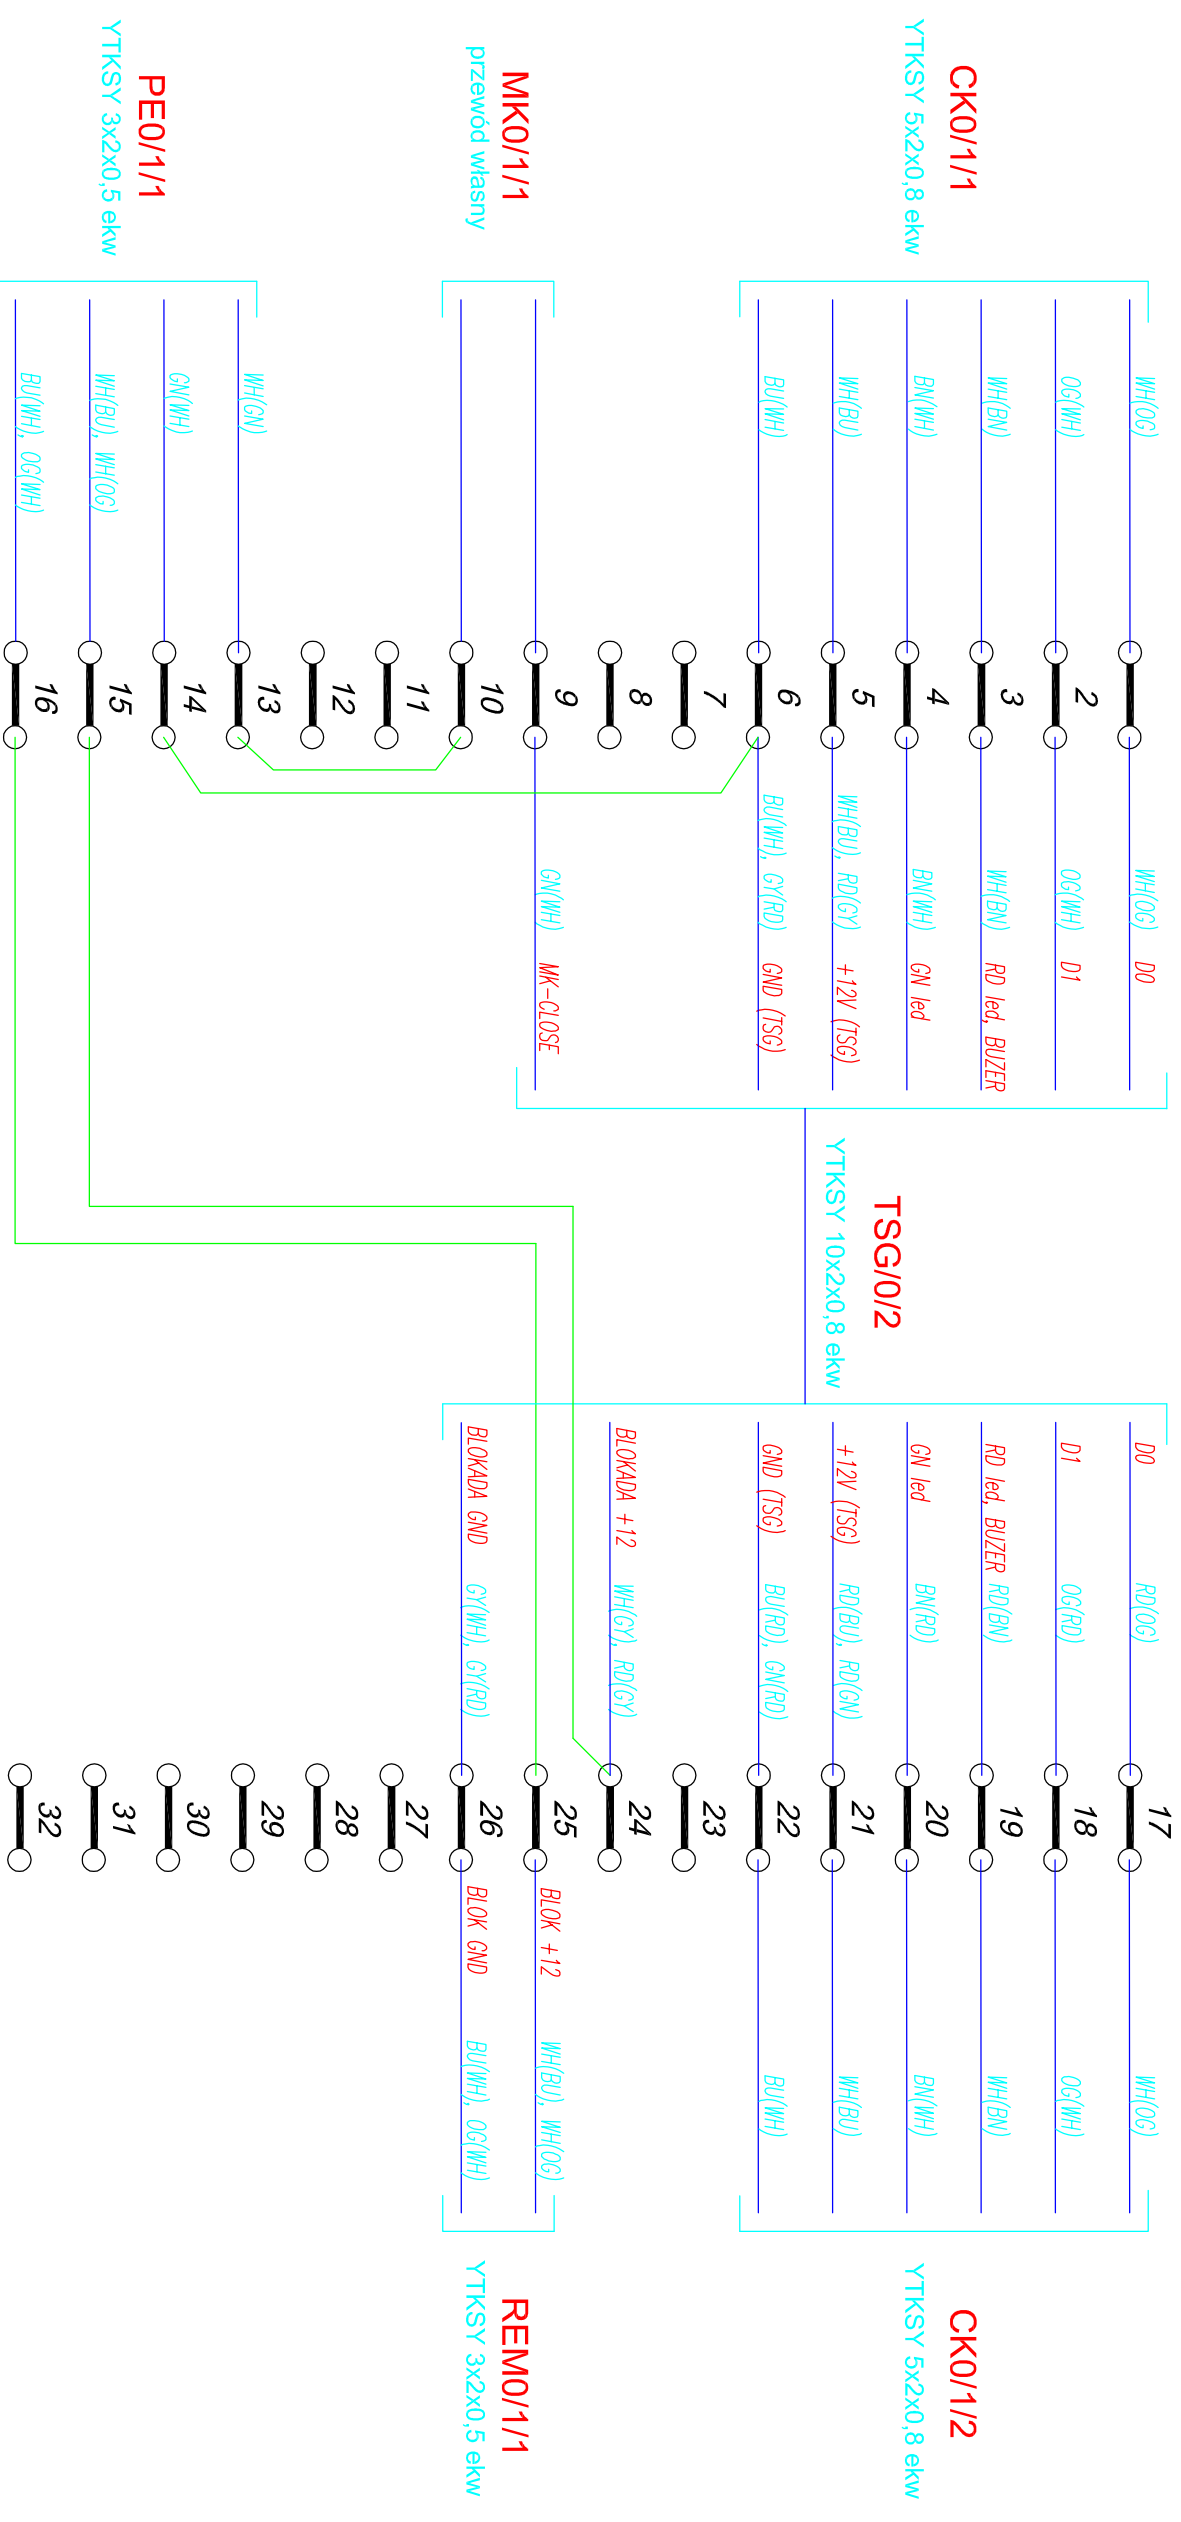

PUSZKA POŁĄCZENIOWA

V32 - V0/1

TABELA OZNAWCZENI PRZEWODÓW

KOLOR IZOLACJI	WG. PN-90/E-05029 KOD DWULITEROWY	PELNA NAZWA
BIAŁY	WH	WHITE
BRAZOWY	BN	BROWN
CZARNY	BK	BLACK
CZERWONY	RD	RED
FIOLETOWY	VT	VIOLET
NIEBIESKI	BU	BLUE
POMARAŃCZOWY	OG	ORANGE
ROŻOWY	PK	PINK
SREBRNY	SR	SILVER
SZARY	GY	GREY
TURKUSOWY	TQ	TURQUOISE
ZIEŁONY	GN	GREEN
ZŁOTY	GD	GOLD
ŻÓŁTY	YE	YELLOW

PRZYKŁAD
WH(BU), BU(WH) - PARA BIAŁO-NIEBIESKA

security management solutions

OPRACOWAŁ:
L. Szybiak

SPRAWDZIŁ:
W. Gonet

DATA:
Grudzień 2008

INWESTOR:
Zarząd Geodezji i Katastru Miejskiego GEOPOZ ul. Gronowa 20,
61-827 Poznań

BRANŻA:
ELEKTRYCZNA

FAZA:
PW

TEMAT:
Puszka połączeniowa V32-V0.1

NUMER RYSUNKU:
G/KD-05

REWIZJA:
00