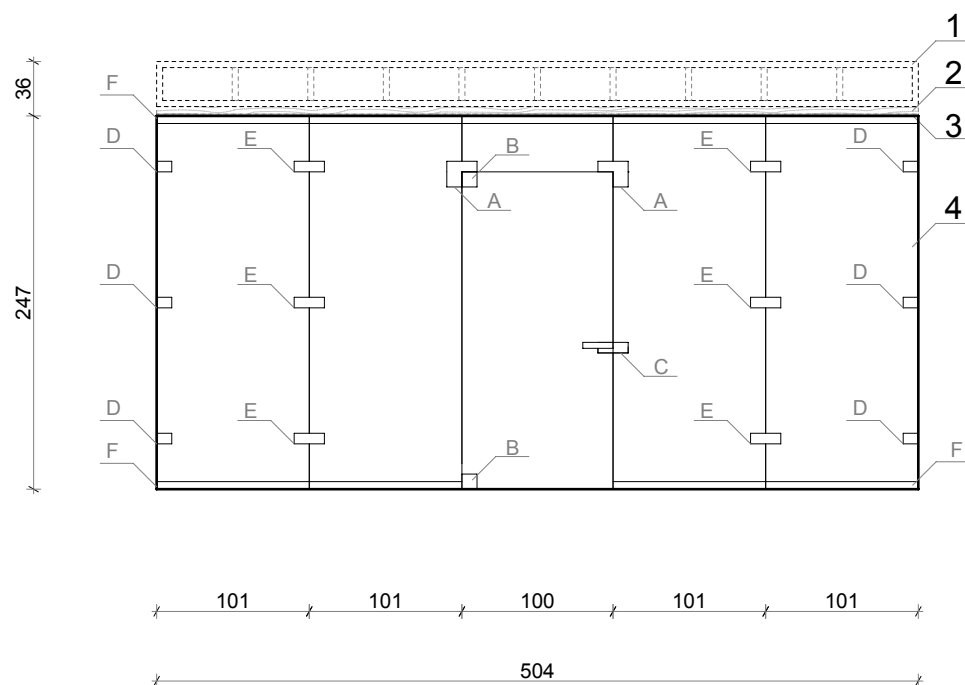

# KIOSK PRASOWY

ściana szklana

widok 1:50

1. ruszt aluminiowy
2. belka drewniana 5 x 10 cm
3. płyta kartonowo-gipsowa 1,25 cm
4. szkło hartowane gr. 1,2 cm

- A. klamry narożne szkło-szkło  
B. zawias 180°  
C. zamek z przeciw kasetą  
D. klamra szkło - ściana  
E. klamra szkło - szkło  
F. prowadnica do szkła dolna i górna wys. 5 cm