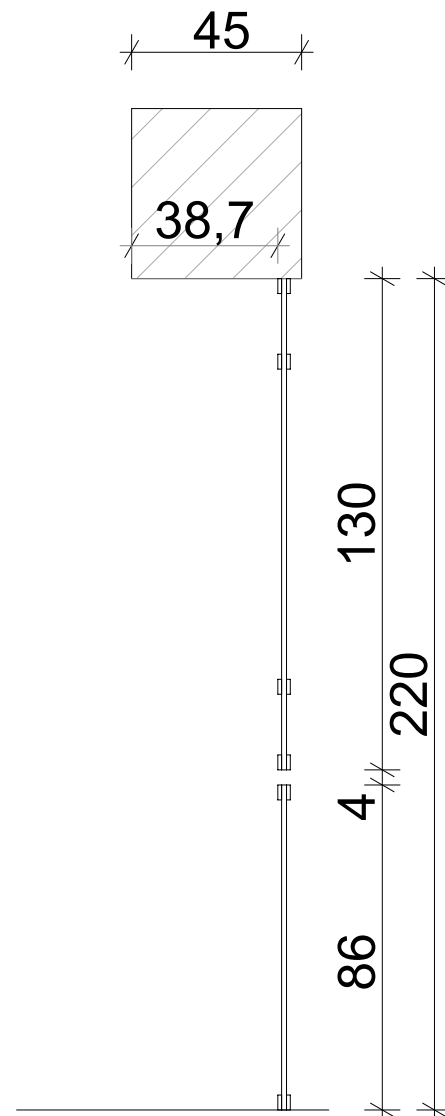

ŚCIANKI SZKLANE PORTIERNI

1. zawias sprężynowy 180°
2. zamek z klamką
3. klamra szkło-ściana
4. zawias szkło-szkło
5. zamek
6. prowadnica dolna do szkła
7. prowadnica górna do szkła dolnego

przekrój 1:20

widok 1:20