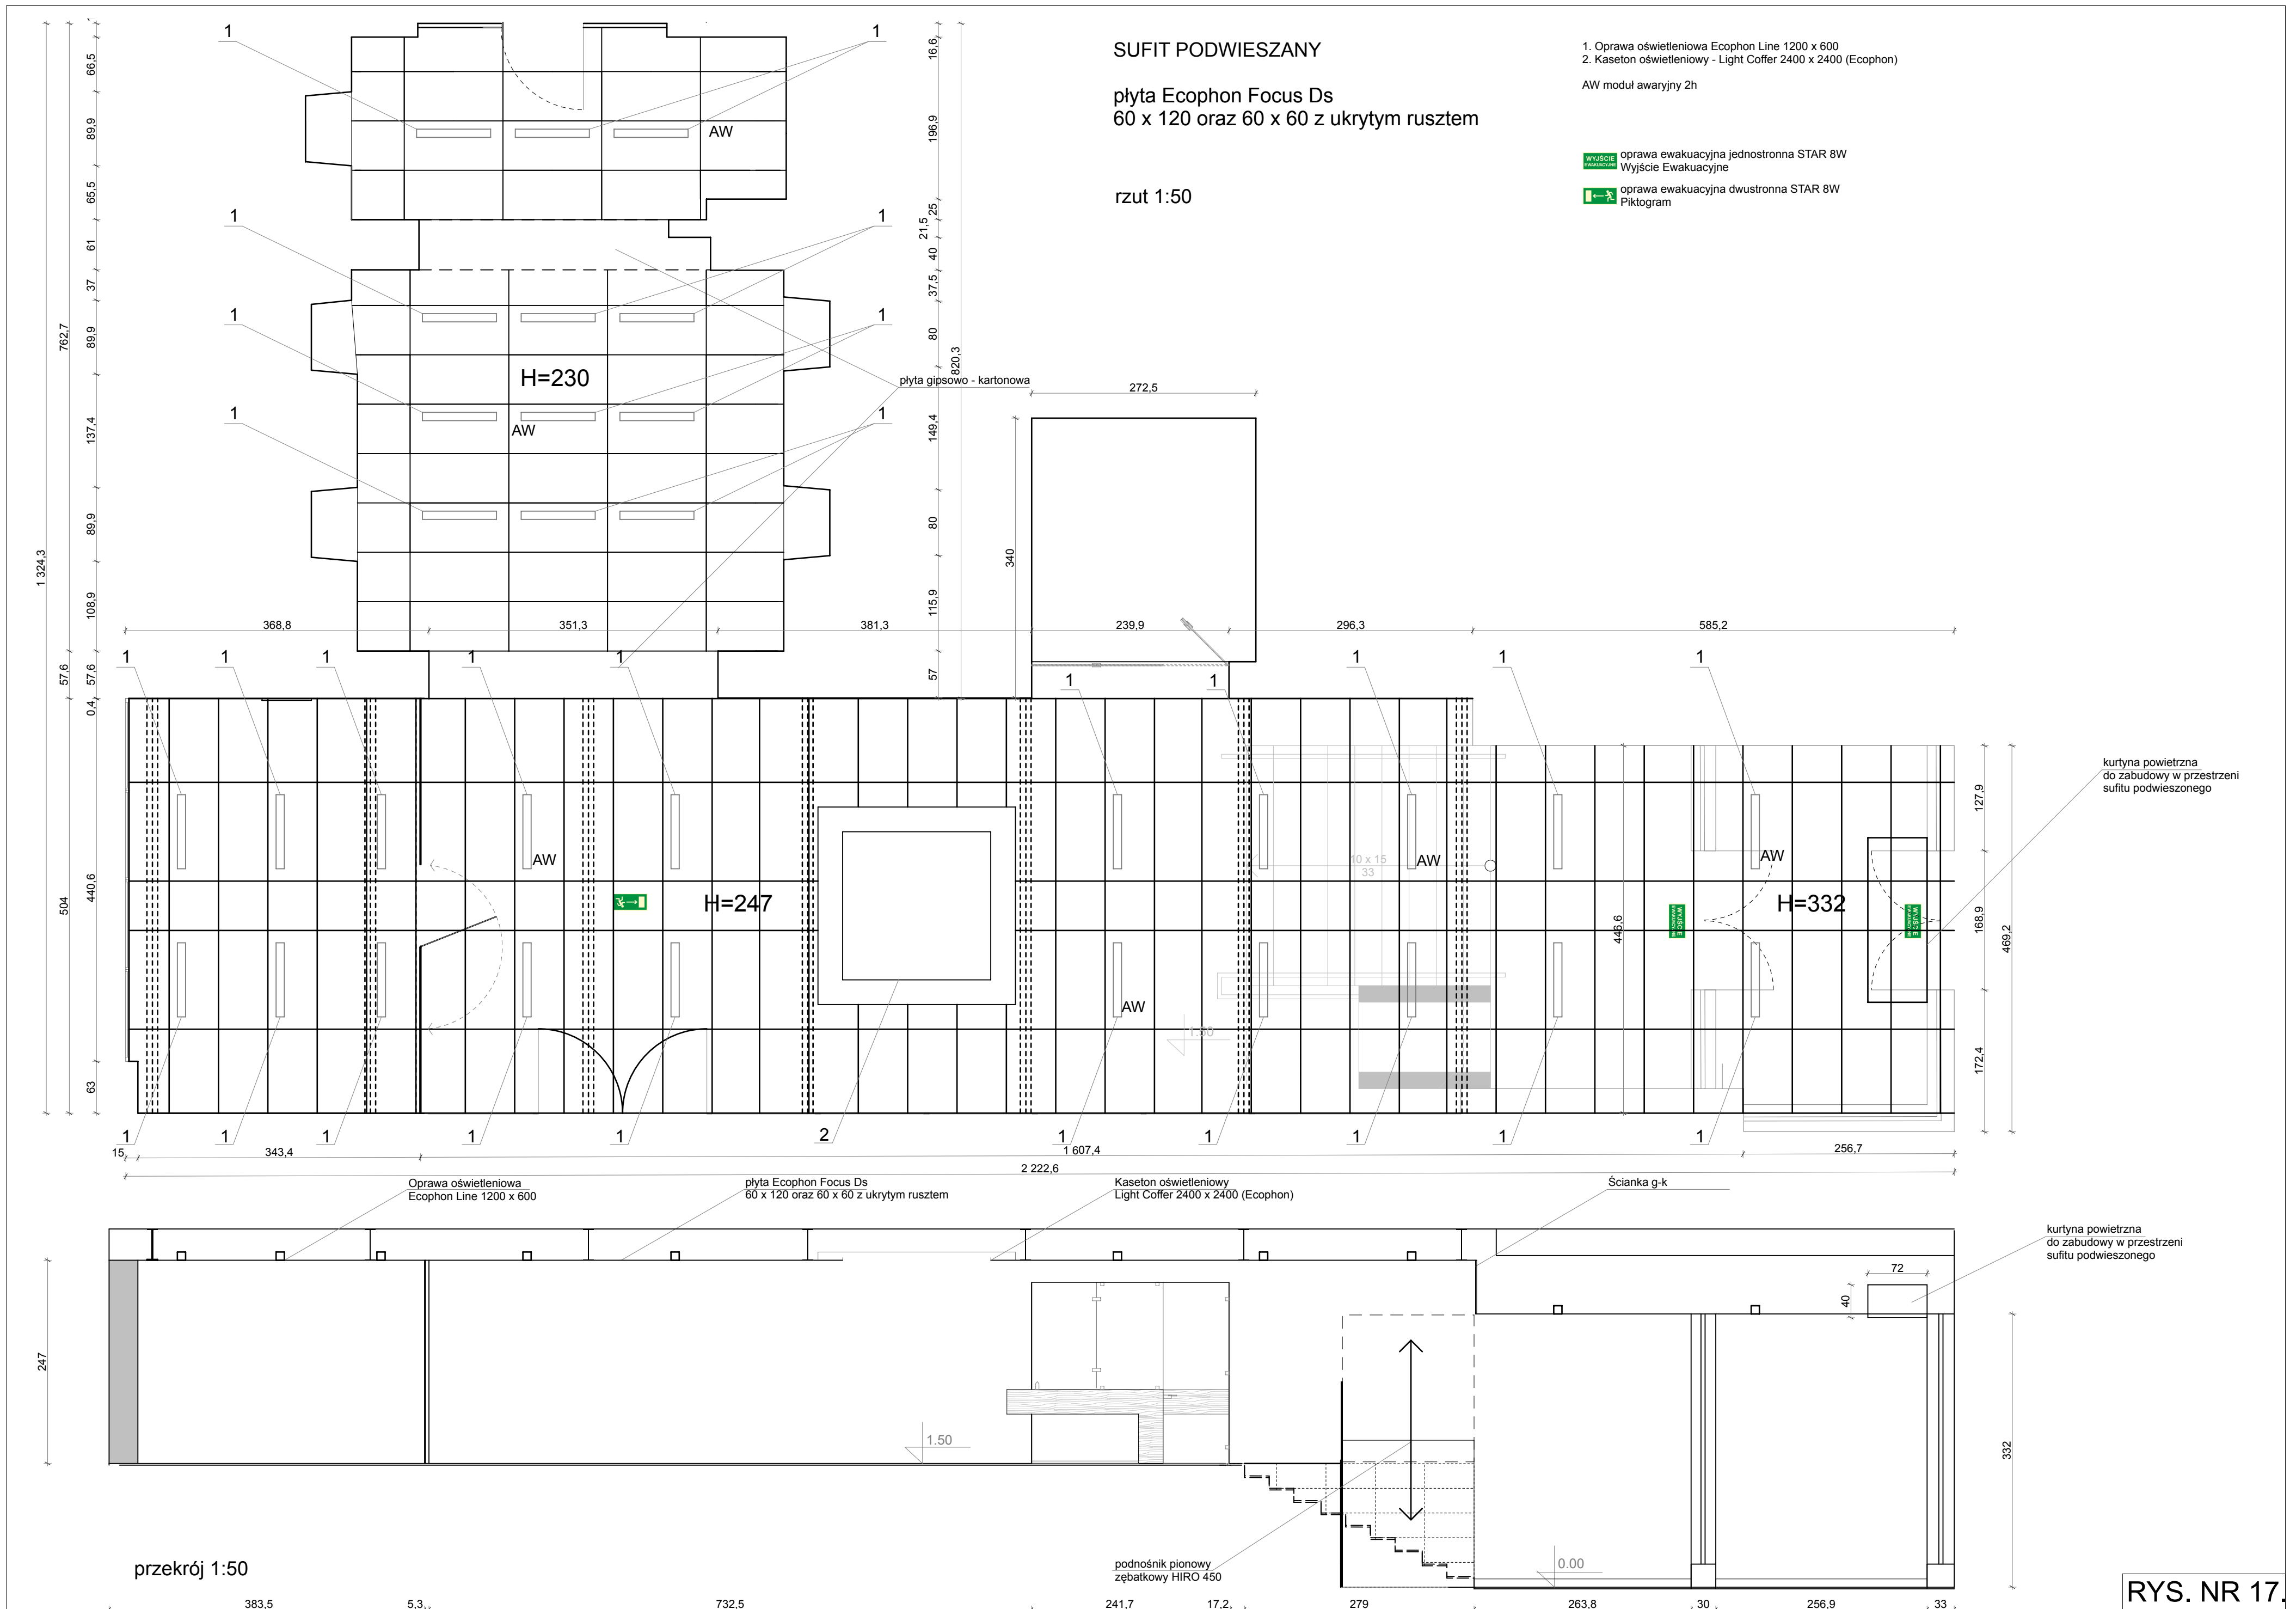

SUFIT PODWIESZANY

płyta Ecophon Focus Ds
 60 x 120 oraz 60 x 60 z ukrytym rusztem

rzut 1:50

- 1. Oprawa oświetleniowa Ecophon Line 1200 x 600
- 2. Kaseton oświetleniowy - Light Coffe 2400 x 2400 (Ecophon)

AW moduł awaryjny 2h

 oprawa ewakuacyjna jednostronna STAR 8W
 Wyjście Ewakuacyjne

 oprawa ewakuacyjna dwustronna STAR 8W
 Piktogram

kurtyna powietrzna do zabudowy w przestrzeni sufitu podwieszanego

kurtyna powietrzna do zabudowy w przestrzeni sufitu podwieszanego

przekrój 1:50