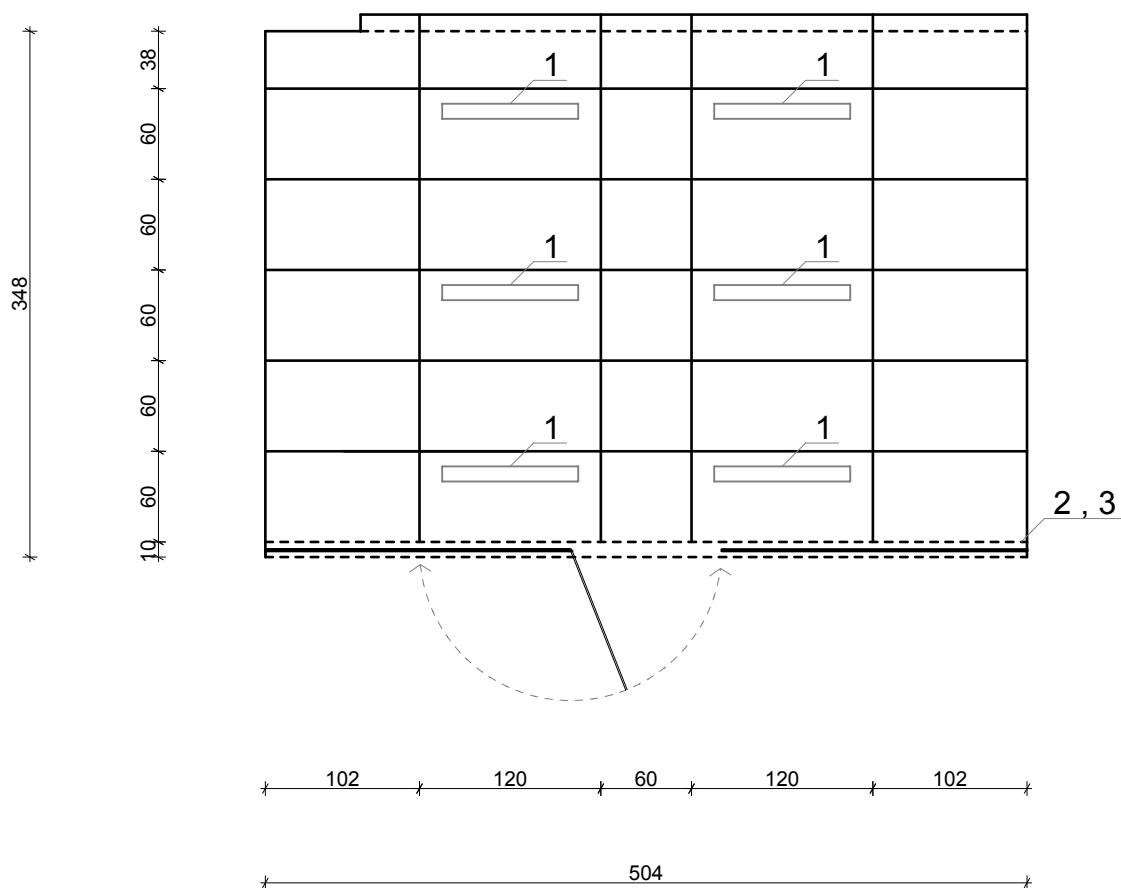

KIOSK PRASOWY - SUFIT PODWIESZONY

sufit modułowy Ecophon Focus Ds
z ukrytą krawędzią płyty 60x60 i 60x120

rzut 1:20

1. oprawa wbudowana w sufit podwieszony LINE 1 x 28 (Ecophon)
2. ruszt aluminiowy
3. belka drewniana 5 x 10 cm
4. płyta kartonowo-gipsowa 1,25 cm