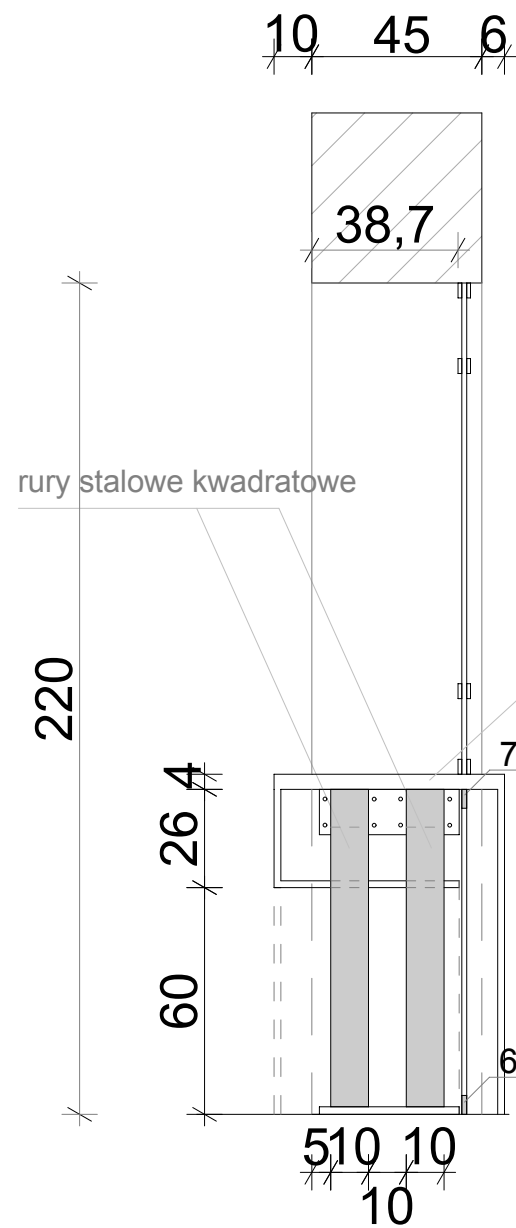

ŚCIANKI SZKLANE PORTIERNI

1. zawias sprężynowy 180°
2. zamek z klamką
3. klamra szkło-ściana
4. zawias szkło-szkło
5. zamek
6. prowadnica dolna do szkła dolnego
7. prowadnica górna szkła dolnego

przekrój 1:20

widok 1:20